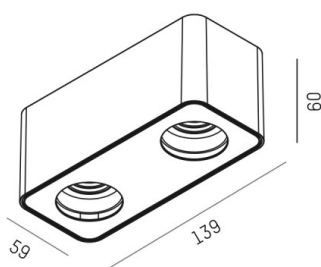

## TUPAQ

116-0111003000500

TUPAQ SD WALL / CEILING LUMINAIRE white, similar to RAL 9016, decor gold, beam see light source, light output direct, dimmability: not dimmable, IP20 without lamp

## DRAWING

## TECHNICAL DETAILS

Bulb type	AGL A60 7W
No. of bulb holders	2x
Socket	E27
Luminous flux [lm]	siehe Leuchtmittel
Colour temp. [K]	siehe Leuchtmittel
CRI	siehe Leuchtmittel
Designer	Serge Cornelissen
Dimming	not dimmable
Light output	direct
Beam angle [°]	siehe Leuchtmittel
Voltage [V]	220-240V 50/60Hz
Length [mm]	139
Width [mm]	59
Height [mm]	60
IP protection class	IP20
Voltage class	protection cl. I
Net weight [kg]	0,35
Colour lamp	white
RAL	9016
Colour decor	gold
EAN-Number	9010506682007