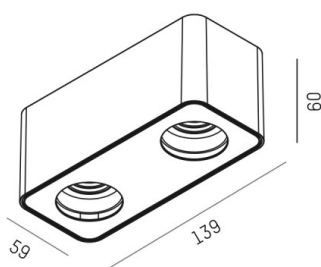

## DONNÉES TECHNIQUES

Source lumineuse	AGL A60 7W
Nbre de sources	2x
Douille	E27
Flux lumineux [lm]	siehe Leuchtmittel
Température de couleur [K]	siehe Leuchtmittel
IRC	siehe Leuchtmittel
Gradation	non dimmable
Emission de lumière	direct
Angle de rayonnement [°]	siehe Leuchtmittel
Tension [V]	220-240V 50/60Hz
Longueur [mm]	139
Largeur [mm]	59
Hauteur [mm]	60
Indice de protection [IP]	IP20
Classe de protection	classe de protection I
Poids net [kg]	0,35
Couleur luminaire	noir
RAL	9005
Couleur éléments décoratifs	vert highland
N° EAN	9010506681970