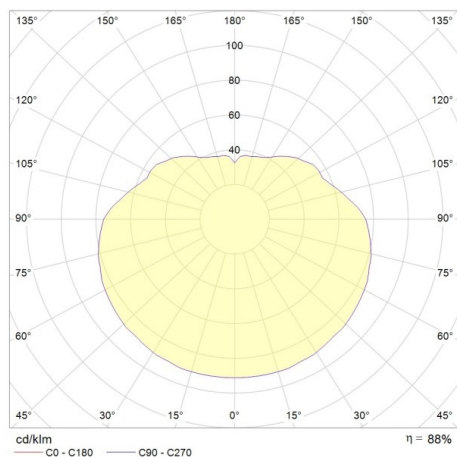

DIP-SWITCH Einstellungen 121-2217220139				
I out	W tot	Kelvin	Lumen	CRI
400	14	3000K	1800	CRI 90
500	18	3000K	2200	CRI 90
525	19	3000K	2310	CRI 90
550	20	3000K	2430	CRI 90
600	22	3000K	2650	CRI 90
700	25	3000K	3083	CRI 90
725	26	3000K	3193	CRI 90

DISEGNO

DETTAGLI TECNICI

Potenza sistema [W]	14/18/19/20/22/25/26
tipo di lampadina	LED
flusso luminoso [lm]	1926/2385/2503/2626/2884/3342/3461
corrente second. [mA]	400/500/525/550/600/700/725
temperatura colore [K]	4000K
CRI	95
Alimentatore	con alimentatore
Dimmerabilità	non dimmerabile
area di emissione luce	diretta
classe di tensione [V]	220-240V 50/60Hz
Materiale	alluminio
altezza [mm]	58
diametro [mm]	245
taglio soffitto [mm]	200-240
profondità d'inc. [mm]	88
classe di protezione[IP]	IP44
classe di protezione	classe di protezione II
resistenza agli urti	IK07
peso netto [kg]	0,62
Colore lampada	bianco
cod.EAN	8016535144548
durata di vita [h]	55 000 L80 B20
cl. efficienza energ.	D

CURVA DISTRIBUZIONE LUCE

I valori indicati sono nominali. Tolleranza della potenza e del flusso luminoso +/- 10%. Tolleranza della temperatura colore: +/- 150 K. I valori sono riferiti ad una temperatura ambiente di 25°C, salvo diversa indicazione.