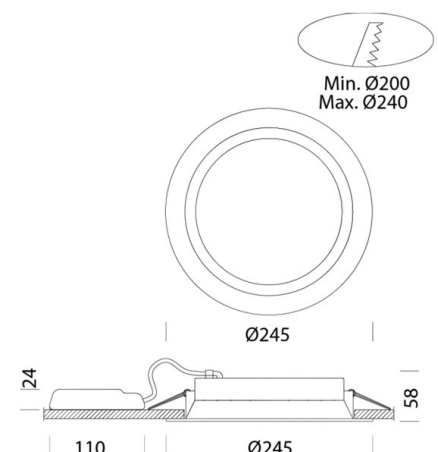

ENERGY

121-2217220100

ENERGY 2245 DOWNLIGHT AD INCASSO in alluminio, bianco, emissione luminosa diretta, con alimentatore, max. 400/500/525/550/600/700/725mA, dimmerabilità: non dimmerabile, IP44 regolabile tramite converter DIP-SWITCH

DIP-SWITCH Einstellungen 121-2217220139				
I out	W tot	Kelvin	Lumen	CRI
400	14	3000K	1800	CRI 90
500	18	3000K	2200	CRI 90
525	19	3000K	2310	CRI 90
550	20	3000K	2430	CRI 90
600	22	3000K	2650	CRI 90
700	25	3000K	3083	CRI 90
725	26	3000K	3193	CRI 90

DISEGNO

DETTAGLI TECNICI

Potenza sistema [W]	14/18/19/20/22/25/26
tipo di lampadina	LED
flusso luminoso [lm]	1926/2385/2503/2626/2884/3342/3461
corrente second. [mA]	400/500/525/550/600/700/725
temperatura colore [K]	4000K
CRI	95
Alimentatore	con alimentatore
Dimmerabilità	non dimmerabile
area di emissione luce	diretta
classe di tensione [V]	220-240V 50/60Hz
Materiale	alluminio
altezza [mm]	58
diametro [mm]	245
taglio soffitto [mm]	200-240
profondità d'inc. [mm]	88
classe di protezione[IP]	IP44
classe di protezione	classe di protezione II
resistenza agli urti	IK07
peso netto [kg]	0,62
Colore lampada	bianco
cod.EAN	8016535144548
durata di vita [h]	55 000 L80 B20
cl. efficienza energ.	D