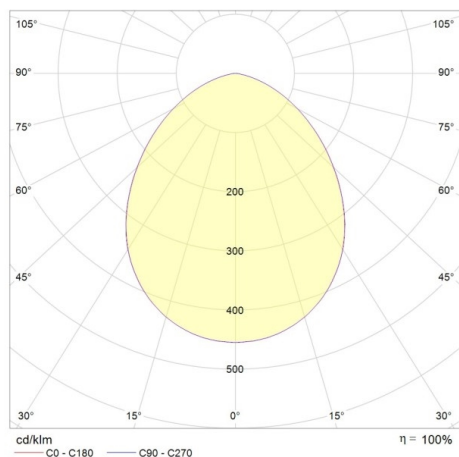

DIP-SWITCH Einstellungen 121-2217231400				
I out	W tot	Kelvin	Lumen	CRI
250	7	4000K	815	CRI 90
350	10	4000K	1130	CRI 90
400	11	4000K	1279	CRI 90

DISEGNO

DETTAGLI TECNICI

Potenza sistema [W]	7/10/11
tipo di lampadina	LED
flusso luminoso [lm]	839/1164/1317
corrente second. [mA]	250/350/400
temperatura colore [K]	4000K
CRI	>90
Alimentatore	con alimentatore
Dimmerabilità	non dimmerabile
area di emissione luce	diretta
classe di tensione [V]	220-240V 50/60Hz
Materiale	alluminio
altezza [mm]	46
diametro [mm]	140
taglio soffitto [mm]	110-135
profondità d'inc. [mm]	76
classe di protezione[IP]	IP44
classe di protezione II	classe di protezione II
resistenza agli urti	IK07
peso netto [kg]	0,27
Colore lampada	bianco
cod.EAN	8016535144500
durata di vita [h]	55 000 L80 B20
cl. efficienza energ.	E

CURVA DISTRIBUZIONE LUCE

I valori indicati sono nominali. Tolleranza della potenza e del flusso luminoso +/- 10%. Tolleranza della temperatura colore: +/- 150 K. I valori sono riferiti ad una temperatura ambiente di 25°C, salvo diversa indicazione.