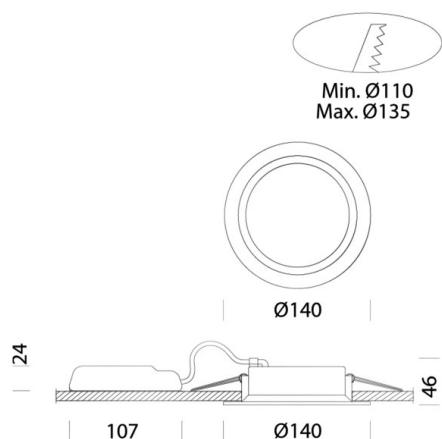

ENERGY

121-2217231400

ENERGY 2130 DOWNLIGHT AD INCASSO in alluminio, bianco, emissione luminosa diretta, con alimentatore, max. 250/350/400mA, dimmerabilità: non dimmerabile, IP44 regolabile tramite converter DIP-SWITCH

DIP-SWITCH Einstellungen 121-2217231400				
I out	W tot	Kelvin	Lumen	CRI
250	7	4000K	815	CRI 90
350	10	4000K	1130	CRI 90
400	11	4000K	1279	CRI 90

DISEGNO

DETTAGLI TECNICI

Potenza sistema [W]	7/10/11
tipo di lampadina	LED
flusso luminoso [lm]	839/1164/1317
corrente second. [mA]	250/350/400
temperatura colore [K]	4000K
CRI	>90
Alimentatore	con alimentatore
Dimmerabilità	non dimmerabile
area di emissione luce	diretta
classe di tensione [V]	220-240V 50/60Hz
Materiale	alluminio
altezza [mm]	46
diametro [mm]	140
taglio soffitto [mm]	110-135
profondità d'inc. [mm]	76
classe di protezione[IP]	IP44
classe di protezione II	classe di protezione II
resistenza agli urti	IK07
peso netto [kg]	0,27
Colore lampada	bianco
cod.EAN	8016535144500
durata di vita [h]	55 000 L80 B20
cl. efficienza energ.	E

CURVA DISTRIBUZIONE LUCE

I valori indicati sono nominali. Tolleranza della potenza e del flusso luminoso +/- 10%. Tolleranza della temperatura colore: +/- 150 K. I valori sono riferiti ad una temperatura ambiente di 25°C, salvo diversa indicazione.