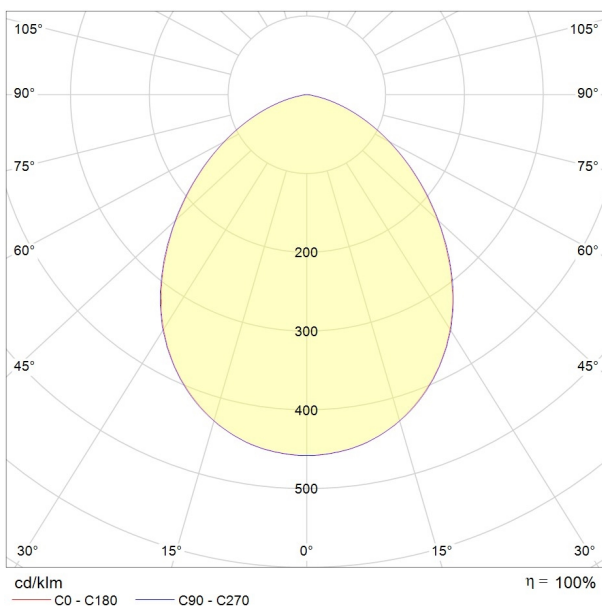

DIP-SWITCH Einstellungen 121-2217231439				
I out	W tot	Kelvin	Lumen	CRI
250	7	3000K	774	CRI 90
350	10	3000K	1074	CRI 90
400	11	3000K	1216	CRI 90

DISEGNO

DETTAGLI TECNICI

Potenza sistema [W]	7/10/11
tipo di lampadina	LED
flusso luminoso [lm]	797/1106/1252
corrente second. [mA]	250/350/400
temperatura colore [K]	3000K
CRI	>90
Alimentatore	con alimentatore
Dimmerabilità	non dimmerabile
area di emissione luce	diretta
classe di tensione [V]	220-240V 50/60Hz
Materiale	alluminio
altezza [mm]	46
diametro [mm]	140
taglio soffitto [mm]	110-135
profondità d'inc. [mm]	76
classe di protezione[IP]	IP44
classe di protezione	classe di protezione II
resistenza agli urti	IK07
peso netto [kg]	0,27
Colore lampada	bianco
cod.EAN	8016535144517
durata di vita [h]	55 000 L80 B20
cl. efficienza energ.	E

CURVA DISTRIBUZIONE LUCE

I valori indicati sono nominali. Tolleranza della potenza e del flusso luminoso +/- 10%. Tolleranza della temperatura colore: +/- 150 K. I valori sono riferiti ad una temperatura ambiente di 25°C, salvo diversa indicazione.