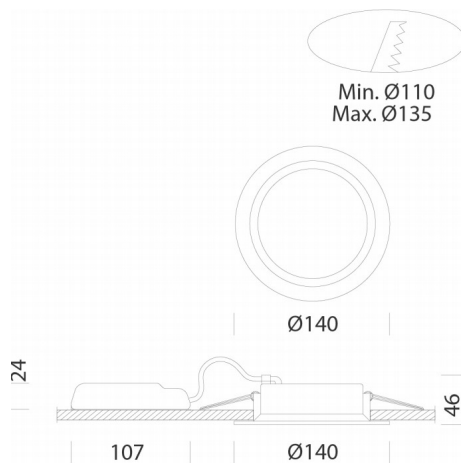

ENERGY

121-2217231439

ENERGY 2130 DOWNLIGHT AD INCASSO in alluminio, bianco, emissione luminosa diretta, con alimentatore, max. 250/350/400mA, dimmerabilità: non dimmerabile, IP44 regolabile tramite converter DIP-SWITCH

DIP-SWITCH Einstellungen 121-2217231439				
I out	W tot	Kelvin	Lumen	CRI
250	7	3000K	774	CRI 90
350	10	3000K	1074	CRI 90
400	11	3000K	1216	CRI 90

DISEGNO

DETTAGLI TECNICI

Potenza sistema [W]	7/10/11
tipo di lampadina	LED
flusso luminoso [lm]	797/1106/1252
corrente second. [mA]	250/350/400
temperatura colore [K]	3000K
CRI	>90
Alimentatore	con alimentatore
Dimmerabilità	non dimmerabile
area di emissione luce	diretta
classe di tensione [V]	220-240V 50/60Hz
Materiale	alluminio
altezza [mm]	46
diametro [mm]	140
taglio soffitto [mm]	110-135
profondità d'inc. [mm]	76
classe di protezione[IP]	IP44
classe di protezione	classe di protezione II
resistenza agli urti	IK07
peso netto [kg]	0,27
Colore lampada	bianco
cod.EAN	8016535144517
durata di vita [h]	55 000 L80 B20
cl. efficienza energ.	E

CURVA DISTRIBUZIONE LUCE

I valori indicati sono nominali. Tolleranza della potenza e del flusso luminoso +/- 10%. Tolleranza della temperatura colore: +/- 150 K. I valori sono riferiti ad una temperatura ambiente di 25°C, salvo diversa indicazione.