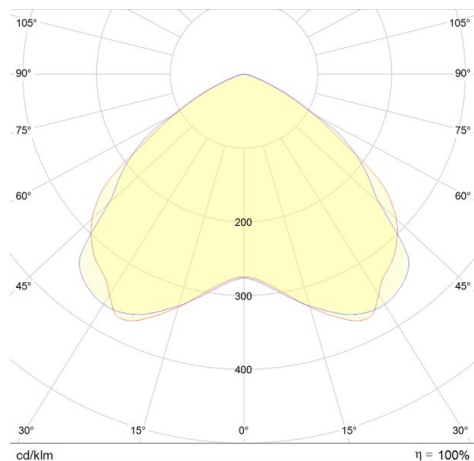

**RODIO**

**125-41494100**

MINI RODIO SYM PROIETTORI in alluminio, grigio, vetro trasparente fascio simmetrico, emissione luminosa diretta, orientabile 90°, con alimentatore, dimmerabilità: non dimmerabile, IP66

**DISEGNO**

**DETTAGLI TECNICI**

Potenza sistema [W]	73
tipo di lampadina	LED
flusso luminoso [lm]	11213
temperatura colore [K]	4000K
CRI	>80
Ottica	vetro trasparente
Alimentatore	con alimentatore
Dimmerabilità	non dimmerabile
area di emissione luce	diretta
ang.del fascio lumin.[°]	symmetrisch
classe di tensione [V]	220-240V 50/60Hz
Materiale	alluminio
lunghezza [mm]	273
larghezza [mm]	70
altezza [mm]	400
classe di protezione[IP]	IP66
classe di protezione II	classe di protezione II
resistenza agli urti	IK08
peso netto [kg]	3,65
Colore lampada	grigio
cod.EAN	8012952146110
durata di vita [h]	80 000
temperatura ambiente	-20° bis +40°
cl. efficienza energ.	F

**CURVA DISTRIBUZIONE LUCE**

I valori indicati sono nominali. Tolleranza della potenza e del flusso luminoso +/- 10%. Tolleranza della temperatura colore: +/- 150 K. I valori sono riferiti ad una temperatura ambiente di 25°C, salvo diversa indicazione.