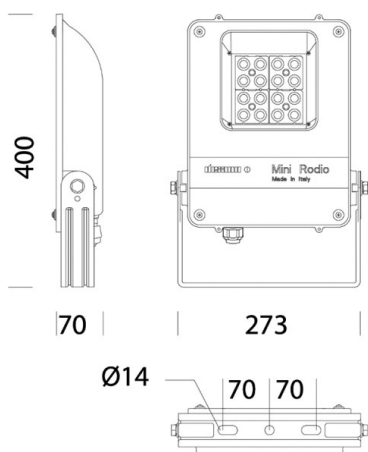

**RODIO**

**125-41494100**

MINI RODIO SYM PROIETTORI in alluminio, grigio, vetro trasparente fascio simmetrico, emissione luminosa diretta, orientabile 90°, con alimentatore, dimmerabilità: non dimmerabile, IP66

**DISEGNO**

**DETTAGLI TECNICI**

Potenza sistema [W]	73
tipo di lampadina	LED
flusso luminoso [lm]	11213
temperatura colore [K]	4000K
CRI	>80
Ottica	vetro trasparente
Alimentatore	con alimentatore
Dimmerabilità	non dimmerabile
area di emissione luce	diretta
ang.del fascio lumin.[°]	symmetrisch
classe di tensione [V]	220-240V 50/60Hz
Materiale	alluminio
lunghezza [mm]	273
larghezza [mm]	70
altezza [mm]	400
classe di protezione[IP]	IP66
classe di protezione II	classe di protezione II
resistenza agli urti	IK08
peso netto [kg]	3,65
Colore lampada	grigio
cod.EAN	8012952146110
durata di vita [h]	80 000
temperatura ambiente	-20° bis +40°
cl. efficienza energ.	F

**CURVA DISTRIBUZIONE LUCE**

I valori indicati sono nominali. Tolleranza della potenza e del flusso luminoso +/- 10%. Tolleranza della temperatura colore: +/- 150 K. I valori sono riferiti ad una temperatura ambiente di 25°C, salvo diversa indicazione.