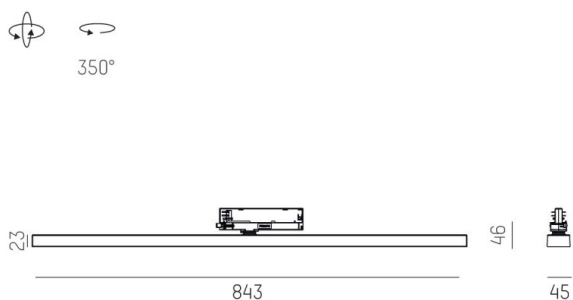

VARIDO 2

149-00101021305c

VARIDO 2 BASIC TRACK SCHIENENSTRAHLER MIT 3-PH ADAPTER aus Stahlblech, weiß, ähnlich RAL 9016, Linsenoptik mit vakuumbedampftem Reflektor aus Kunststoff Ausstrahlwinkel 66°, Lichtaustritt direkt, UGR <19, drehbar 350°, mit Betriebsgerät, max. 850mA, Dimmbarkeit: Casambi, Adapter/Baldachin weiß, IP20,

SKIZZE

TECHNISCHE DETAILS

Systemleistung [W]	32
Leuchtmittel	LED
Lichtstrom [lm]	4165
Strom Sek. [mA]	850
Lichtfarbe [K]	2700K
CRI	>80
UGR	<19
Optik	Linsenoptik mit vakuumbedampftem Reflektor aus Kunststoff
Designer	INHOUSE
Betriebsgerät	mit Betriebsgerät
Dimmbarkeit	Casambi
Lichtaustritt	direkt
Ausstrahlwinkel [°]	66°
Spannung [V]	220-240V 50/60Hz
Material	Stahlblech
Länge [mm]	844
Breite [mm]	54
Höhe [mm]	24
Schutzart [IP]	IP20
Schutzklasse	Schutzklasse II
Nettogewicht [kg]	1,50
Farbe Leuchte	weiß
RAL	9016
Farbe Adapter/Baldachin	weiß
EAN-Nummer	9010870827295
Lebensdauer [h]	L80 B10 50 000
Energieeffizienzkl.	C
Anz Leuchten B16A	50