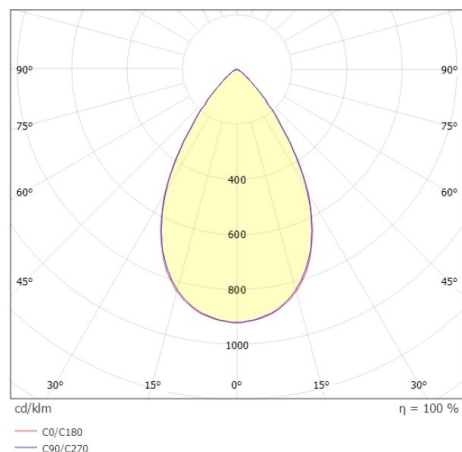

VARIDO 2

149-00101021305c

VARIDO 2 BASIC TRACK SCHIENENSTRAHLER MIT 3-PH ADAPTER aus Stahlblech, weiß, ähnlich RAL 9016, Linsenoptik mit vakuumbedampftem Reflektor aus Kunststoff Ausstrahlwinkel 66°, Lichtaustritt direkt, UGR <19, drehbar 350°, mit Betriebsgerät, max. 850mA, Dimmbarkeit: Casambi, Adapter/Baldachin weiß, IP20,

SKIZZE

TECHNISCHE DETAILS

Systemleistung [W]	32
Leuchtmittel	LED
Lichtstrom [lm]	4165
Strom Sek. [mA]	850
Lichtfarbe [K]	2700K
CRI	>80
UGR	<19
Optik	Linsenoptik mit vakuumbedampftem Reflektor aus Kunststoff
Designer	INHOUSE
Betriebsgerät	mit Betriebsgerät
Dimmbarkeit	Casambi
Lichtaustritt	direkt
Ausstrahlwinkel [°]	66°
Spannung [V]	220-240V 50/60Hz
Material	Stahlblech
Länge [mm]	844
Breite [mm]	54
Höhe [mm]	24
Schutzart [IP]	IP20
Schutzklasse	Schutzklasse II
Nettogewicht [kg]	1,50
Farbe Leuchte	weiß
RAL	9016
Farbe Adapter/Baldachin	weiß
EAN-Nummer	9010870827295
Lebensdauer [h]	L80 B10 50 000
Energieeffizienzkl.	C
Anz Leuchten B16A	50

LICHTVERTEILUNGSKURVE

Die Werte sind Bemessungswerte. Leistung und Lichtstrom unterliegen initial einer Toleranz von +/- 10%. Toleranz der Farbtemperatur: +/- 150 K. Die Werte gelten wenn nicht anders angegeben für eine Umgebungstemperatur von 25°C.