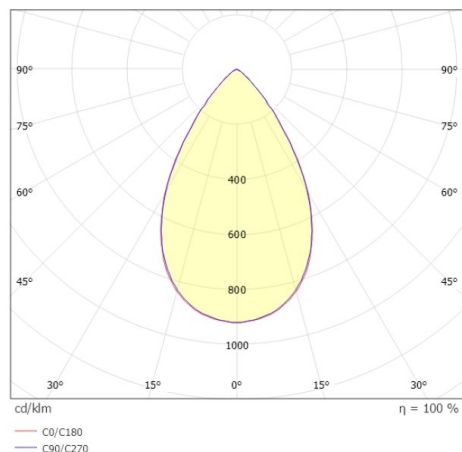

**VARIDO 2**

**149-00101021305c**

VARIDO 2 BASIC TRACK PROIETTORE CON ADATTATORE BINARIO TRIFASE in lamiera di acciaio, bianco, simile a RAL 9016, Ottica lente con riflettore in plastica purissima sottovuoto fascio 66°, emissione luminosa diretta, UGR <19, girevole 350°, con alimentatore, max. 850mA, dimmerabilità: Casambi, adattatore/basetta bianco, IP20

**DISEGNO**

**DETTAGLI TECNICI**

Potenza sistema [W]	32
tipo di lampadina	LED
flusso luminoso [lm]	4165
corrente second. [mA]	850
temperatura colore [K]	2700K
CRI	>80
UGR	<19
Ottica	lente con riflettore in plastica purissima sottovuoto
Designer	INHHOUSE
Alimentatore	con alimentatore
area di emissione luce	diretta
ang.del fascio lumin.[°]	66°
classe di tensione [V]	220-240V 50/60Hz
Materiale	lamiera di acciaio
lunghezza [mm]	844
larghezza [mm]	54
altezza [mm]	24
classe di protezione [IP]	IP20
classe di protezione	classe di protezione II
peso netto [kg]	1,50
Colore lampada	bianco
RAL	9016
Colore adattatore/basetta	bianco
cod.EAN	9010870827295
durata di vita [h]	L80 B10 50 000
cl. efficienza energ.	C
quantità lampade B16A	50

**CURVA DISTRIBUZIONE LUCE**

I valori indicati sono nominali. Tolleranza della potenza e del flusso luminoso +/- 10%. Tolleranza della temperatura colore: +/- 150 K. I valori sono riferiti ad una temperatura ambiente di 25°C, salvo diversa indicazione.