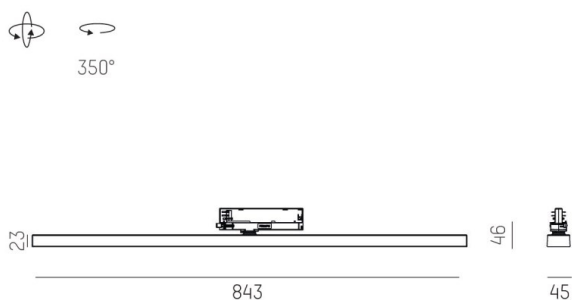

**VARIDO 2**

**149-00101021305c**

VARIDO 2 BASIC TRACK PROIETTORE CON ADATTATORE BINARIO TRIFASE in lamiera di acciaio, bianco, simile a RAL 9016, Ottica lente con riflettore in plastica purissima sottovuoto fascio 66°, emissione luminosa diretta, UGR <19, girevole 350°, con alimentatore, max. 850mA, dimmerabilità: Casambi, adattatore/basetta bianco, IP20

**DISEGNO**

**DETTAGLI TECNICI**

Potenza sistema [W]	32
tipo di lampadina	LED
flusso luminoso [lm]	4165
corrente second. [mA]	850
temperatura colore [K]	2700K
CRI	>80
UGR	<19
Ottica	lente con riflettore in plastica purissima sottovuoto
Designer	INHHOUSE
Alimentatore	con alimentatore
area di emissione luce	diretta
ang.del fascio lumin.[°]	66°
classe di tensione [V]	220-240V 50/60Hz
Materiale	lamiera di acciaio
lunghezza [mm]	844
larghezza [mm]	54
altezza [mm]	24
classe di protezione [IP]	IP20
classe di protezione	classe di protezione II
peso netto [kg]	1,50
Colore lampada	bianco
RAL	9016
Colore adattatore/basetta	bianco
cod.EAN	9010870827295
durata di vita [h]	L80 B10 50 000
cl. efficienza energ.	C
quantità lampade B16A	50