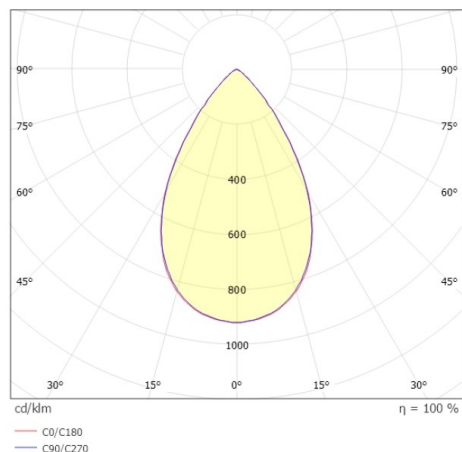

**VARIDO 2**

**149-00101021405c**

VARIDO 2 BASIC TRACK SCHIENENSTRAHLER MIT 3-PH ADAPTER aus Stahlblech, weiß, ähnlich RAL 9016, Linsenoptik mit vakuumbedampftem Reflektor aus Kunststoff Ausstrahlwinkel 66°, Lichtaustritt direkt, UGR <19, drehbar 350°, mit Betriebsgerät, max. 850mA, Dimmbarkeit: Casambi, Adapter/Baldachin weiß, IP20,

**SKIZZE**

**TECHNISCHE DETAILS**

Systemleistung [W]	32
Leuchtmittel	LED
Lichtstrom [lm]	4770
Strom Sek. [mA]	850
Lichtfarbe [K]	4000K
CRI	>80
UGR	<19
Optik	Linsenoptik mit vakuumbedampftem Reflektor aus Kunststoff
Designer	INHOUSE
Betriebsgerät	mit Betriebsgerät
Dimmbarkeit	Casambi
Lichtaustritt	direkt
Ausstrahlwinkel [°]	66°
Spannung [V]	220-240V 50/60Hz
Material	Stahlblech
Länge [mm]	844
Breite [mm]	54
Höhe [mm]	24
Schutzart [IP]	IP20
Schutzklasse	Schutzklasse II
Nettogewicht [kg]	1,50
Farbe Leuchte	weiß
RAL	9016
Farbe Adapter/Baldachin	weiß
EAN-Nummer	9010870827325
Lebensdauer [h]	L80 B10 50 000
Energieeffizienzkl.	C
Anz Leuchten B16A	50

**LICHTVERTEILUNGSKURVE**

Die Werte sind Bemessungswerte. Leistung und Lichtstrom unterliegen initial einer Toleranz von +/- 10%. Toleranz der Farbtemperatur: +/- 150 K. Die Werte gelten wenn nicht anders angegeben für eine Umgebungstemperatur von 25°C.