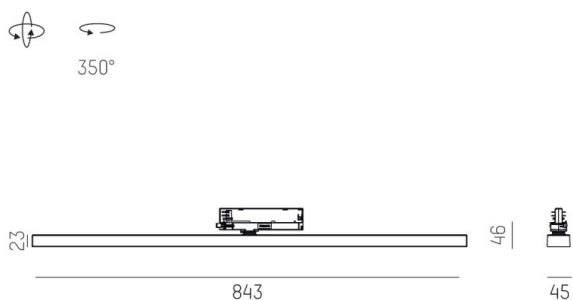

**VARIDO 2**

**149-00101021405c**

VARIDO 2 BASIC TRACK SCHIENENSTRAHLER MIT 3-PH ADAPTER aus Stahlblech, weiß, ähnlich RAL 9016, Linsenoptik mit vakuumbedampftem Reflektor aus Kunststoff Ausstrahlwinkel 66°, Lichtaustritt direkt, UGR <19, drehbar 350°, mit Betriebsgerät, max. 850mA, Dimmbarkeit: Casambi, Adapter/Baldachin weiß, IP20,

**SKIZZE**

**TECHNISCHE DETAILS**

Systemleistung [W]	32
Leuchtmittel	LED
Lichtstrom [lm]	4770
Strom Sek. [mA]	850
Lichtfarbe [K]	4000K
CRI	>80
UGR	<19
Optik	Linsenoptik mit vakuumbedampftem Reflektor aus Kunststoff
Designer	INHOUSE
Betriebsgerät	mit Betriebsgerät
Dimmbarkeit	Casambi
Lichtaustritt	direkt
Ausstrahlwinkel [°]	66°
Spannung [V]	220-240V 50/60Hz
Material	Stahlblech
Länge [mm]	844
Breite [mm]	54
Höhe [mm]	24
Schutzart [IP]	IP20
Schutzklasse	Schutzklasse II
Nettogewicht [kg]	1,50
Farbe Leuchte	weiß
RAL	9016
Farbe Adapter/Baldachin	weiß
EAN-Nummer	9010870827325
Lebensdauer [h]	L80 B10 50 000
Energieeffizienzkl.	C
Anz Leuchten B16A	50