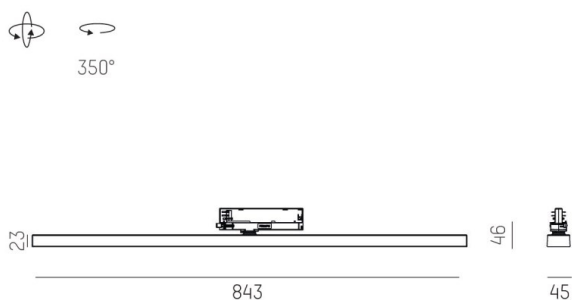

**VARIDO 2**

**149-00101021705c**

VARIDO 2 BASIC TRACK SCHIENENSTRAHLER MIT 3-PH ADAPTER aus Stahlblech, weiß, ähnlich RAL 9016, Linsenoptik mit vakuumbedampftem Reflektor aus Kunststoff Ausstrahlwinkel 66°, Lichtaustritt direkt, UGR <19, drehbar 350°, mit Betriebsgerät, max. 850mA, Dimmbarkeit: Casambi, Adapter/Baldachin weiß, IP20,

**SKIZZE**

**TECHNISCHE DETAILS**

Systemleistung [W]	32
Leuchtmittel	LED
Lichtstrom [lm]	4530
Strom Sek. [mA]	850
Lichtfarbe [K]	3500K
CRI	>80
UGR	<19
Optik	Linsenoptik mit vakuumbedampftem Reflektor aus Kunststoff
Designer	INHOUSE
Betriebsgerät	mit Betriebsgerät
Dimmbarkeit	Casambi
Lichtaustritt	direkt
Ausstrahlwinkel [°]	66°
Spannung [V]	220-240V 50/60Hz
Material	Stahlblech
Länge [mm]	844
Breite [mm]	54
Höhe [mm]	24
Schutzart [IP]	IP20
Schutzklasse	Schutzklasse II
Nettogewicht [kg]	1,50
Farbe Leuchte	weiß
RAL	9016
Farbe Adapter/Baldachin	weiß
EAN-Nummer	9010870827356
Lebensdauer [h]	L80 B10 50 000
Energieeffizienzkl.	C
Anz Leuchten B16A	50