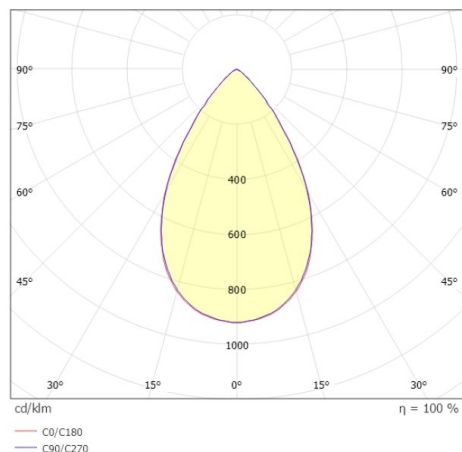

**VARIDO 2**

**149-00101021705c**

VARIDO 2 BASIC TRACK SCHIENENSTRAHLER MIT 3-PH ADAPTER aus Stahlblech, weiß, ähnlich RAL 9016, Linsenoptik mit vakuumbedampftem Reflektor aus Kunststoff Ausstrahlwinkel 66°, Lichtaustritt direkt, UGR <19, drehbar 350°, mit Betriebsgerät, max. 850mA, Dimmbarkeit: Casambi, Adapter/Baldachin weiß, IP20,

**SKIZZE**

**TECHNISCHE DETAILS**

Systemleistung [W]	32
Leuchtmittel	LED
Lichtstrom [lm]	4530
Strom Sek. [mA]	850
Lichtfarbe [K]	3500K
CRI	>80
UGR	<19
Optik	Linsenoptik mit vakuumbedampftem Reflektor aus Kunststoff
Designer	INHOUSE
Betriebsgerät	mit Betriebsgerät
Dimmbarkeit	Casambi
Lichtaustritt	direkt
Ausstrahlwinkel [°]	66°
Spannung [V]	220-240V 50/60Hz
Material	Stahlblech
Länge [mm]	844
Breite [mm]	54
Höhe [mm]	24
Schutzart [IP]	IP20
Schutzklasse	Schutzklasse II
Nettogewicht [kg]	1,50
Farbe Leuchte	weiß
RAL	9016
Farbe Adapter/Baldachin	weiß
EAN-Nummer	9010870827356
Lebensdauer [h]	L80 B10 50 000
Energieeffizienzkl.	C
Anz Leuchten B16A	50

**LICHTVERTEILUNGSKURVE**

Die Werte sind Bemessungswerte. Leistung und Lichtstrom unterliegen initial einer Toleranz von +/- 10%. Toleranz der Farbtemperatur: +/- 150 K. Die Werte gelten wenn nicht anders angegeben für eine Umgebungstemperatur von 25°C.