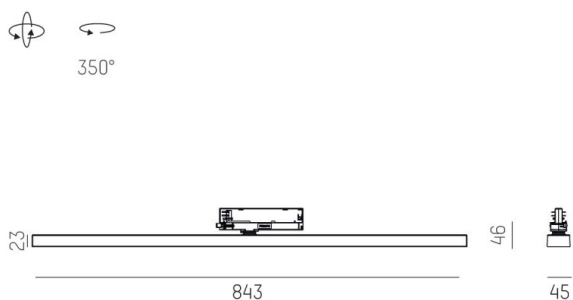

VARIDO 2

149-00101021905c

VARIDO 2 BASIC TRACK SCHIENENSTRAHLER MIT 3-PH ADAPTER aus Stahlblech, weiß, ähnlich RAL 9016, Linsenoptik mit vakuumbedampftem Reflektor aus Kunststoff Ausstrahlwinkel 66°, Lichtaustritt direkt, UGR <19, drehbar 350°, mit Betriebsgerät, max. 850mA, Dimmbarkeit: Casambi, Adapter/Baldachin weiß, IP20,

SKIZZE

TECHNISCHE DETAILS

Systemleistung [W]	32
Leuchtmittel	LED
Lichtstrom [lm]	4345
Strom Sek. [mA]	850
Lichtfarbe [K]	3000K
CRI	>80
UGR	<19
Optik	Linsenoptik mit vakuumbedampftem Reflektor aus Kunststoff
Designer	INHOUSE
Betriebsgerät	mit Betriebsgerät
Dimmbarkeit	Casambi
Lichtaustritt	direkt
Ausstrahlwinkel [°]	66°
Spannung [V]	220-240V 50/60Hz
Material	Stahlblech
Länge [mm]	844
Breite [mm]	54
Höhe [mm]	24
Schutzart [IP]	IP20
Schutzklasse	Schutzklasse II
Nettogewicht [kg]	1,50
Farbe Leuchte	weiß
RAL	9016
Farbe Adapter/Baldachin	weiß
EAN-Nummer	9010870827387
Lebensdauer [h]	L80 B10 50 000
Energieeffizienzkl.	C
Anz Leuchten B16A	50