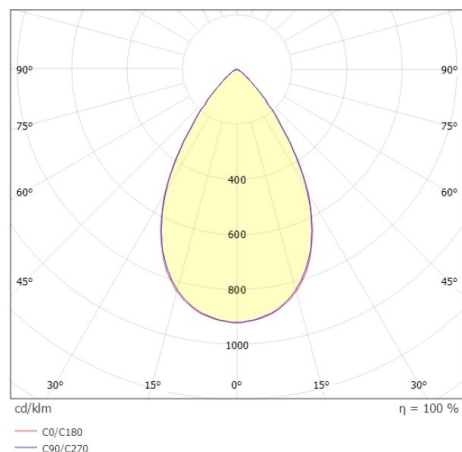

VARIDO 2

149-00101021905c

VARIDO 2 BASIC TRACK SCHIENENSTRAHLER MIT 3-PH ADAPTER aus Stahlblech, weiß, ähnlich RAL 9016, Linsenoptik mit vakuumbedampftem Reflektor aus Kunststoff Ausstrahlwinkel 66°, Lichtaustritt direkt, UGR <19, drehbar 350°, mit Betriebsgerät, max. 850mA, Dimmbarkeit: Casambi, Adapter/Baldachin weiß, IP20,

SKIZZE

TECHNISCHE DETAILS

Systemleistung [W]	32
Leuchtmittel	LED
Lichtstrom [lm]	4345
Strom Sek. [mA]	850
Lichtfarbe [K]	3000K
CRI	>80
UGR	<19
Optik	Linsenoptik mit vakuumbedampftem Reflektor aus Kunststoff
Designer	INHOUSE
Betriebsgerät	mit Betriebsgerät
Dimmbarkeit	Casambi
Lichtaustritt	direkt
Ausstrahlwinkel [°]	66°
Spannung [V]	220-240V 50/60Hz
Material	Stahlblech
Länge [mm]	844
Breite [mm]	54
Höhe [mm]	24
Schutzart [IP]	IP20
Schutzklasse	Schutzklasse II
Nettogewicht [kg]	1,50
Farbe Leuchte	weiß
RAL	9016
Farbe Adapter/Baldachin	weiß
EAN-Nummer	9010870827387
Lebensdauer [h]	L80 B10 50 000
Energieeffizienzkl.	C
Anz Leuchten B16A	50

LICHTVERTEILUNGSKURVE

Die Werte sind Bemessungswerte. Leistung und Lichtstrom unterliegen initial einer Toleranz von +/- 10%. Toleranz der Farbtemperatur: +/- 150 K. Die Werte gelten wenn nicht anders angegeben für eine Umgebungstemperatur von 25°C.