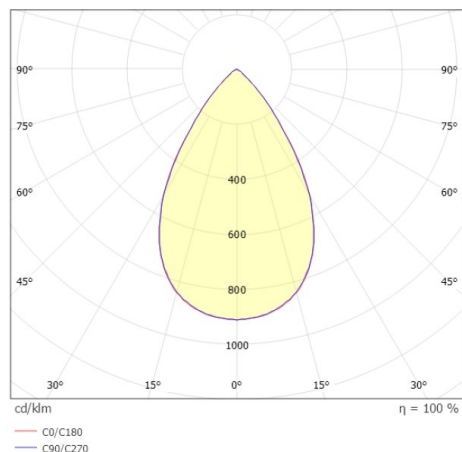

VARIDO 2

149-00102021704c

VARIDO 2 DARK TRACK SCHIENENSTRAHLER MIT 3-PH ADAPTER aus Stahlblech, grau, ähnlich RAL 9004, Linsenoptik mit vakuumbedampftem Dark-Reflektor Ausstrahlwinkel 66°, Lichtaustritt direkt, UGR <19, drehbar 350°, mit Betriebsgerät, max. 850mA, Dimmbarkeit: Casambi, Adapter/Baldachin grau, IP20,

SKIZZE

TECHNISCHE DETAILS

Systemleistung [W]	32
Leuchtmittel	LED
Lichtstrom [lm]	4020
Strom Sek. [mA]	850
Lichtfarbe [K]	3500K
CRI	>80
UGR	<19
Optik	Linsenoptik mit vakuumbedampftem Dark-Reflektor
Designer	INHOUSE
Betriebsgerät	mit Betriebsgerät
Dimmbarkeit	Casambi
Lichtaustritt	direkt
Ausstrahlwinkel [°]	66°
Spannung [V]	220-240V 50/60Hz
Material	Stahlblech
Länge [mm]	844
Breite [mm]	54
Höhe [mm]	24
Schutzart [IP]	IP20
Schutzklasse	Schutzklasse II
Nettogewicht [kg]	1,50
Farbe Leuchte	grau
RAL	9004
Farbe Adapter/Baldachin	grau
EAN-Nummer	9010870827462
Lebensdauer [h]	L80 B10 50 000
Energieeffizienzkl.	C
Anz Leuchten B16A	50

LICHTVERTEILUNGSKURVE

Die Werte sind Bemessungswerte. Leistung und Lichtstrom unterliegen initial einer Toleranz von +/- 10%. Toleranz der Farbtemperatur: +/- 150 K. Die Werte gelten wenn nicht anders angegeben für eine Umgebungstemperatur von 25°C.