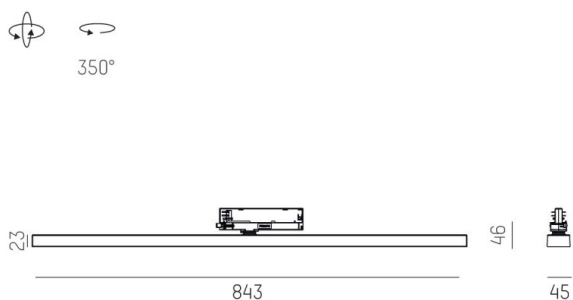

VARIDO 2

149-00102021704c

VARIDO 2 DARK TRACK SCHIENENSTRAHLER MIT 3-PH ADAPTER aus Stahlblech, grau, ähnlich RAL 9004, Linsenoptik mit vakuumbedampftem Dark-Reflektor Ausstrahlwinkel 66°, Lichtaustritt direkt, UGR <19, drehbar 350°, mit Betriebsgerät, max. 850mA, Dimmbarkeit: Casambi, Adapter/Baldachin grau, IP20,

SKIZZE

TECHNISCHE DETAILS

Systemleistung [W]	32
Leuchtmittel	LED
Lichtstrom [lm]	4020
Strom Sek. [mA]	850
Lichtfarbe [K]	3500K
CRI	>80
UGR	<19
Optik	Linsenoptik mit vakuumbedampftem Dark-Reflektor
Designer	INHOUSE
Betriebsgerät	mit Betriebsgerät
Dimmbarkeit	Casambi
Lichtaustritt	direkt
Ausstrahlwinkel [°]	66°
Spannung [V]	220-240V 50/60Hz
Material	Stahlblech
Länge [mm]	844
Breite [mm]	54
Höhe [mm]	24
Schutzart [IP]	IP20
Schutzklasse	Schutzklasse II
Nettogewicht [kg]	1,50
Farbe Leuchte	grau
RAL	9004
Farbe Adapter/Baldachin	grau
EAN-Nummer	9010870827462
Lebensdauer [h]	L80 B10 50 000
Energieeffizienzkl.	C
Anz Leuchten B16A	50