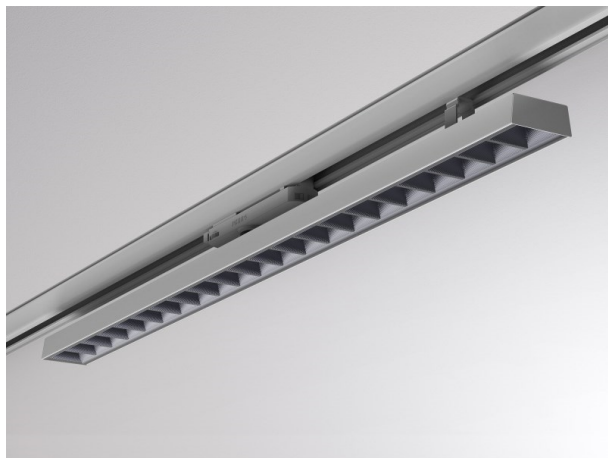

VARIDO 2

149-00102021704c

VARIDO 2 DARK TRACK SCHIENENSTRAHLER MIT 3-PH ADAPTER aus Stahlblech, grau, ähnlich RAL 9004, Linsenoptik mit vakuumbedampftem Dark-Reflektor Ausstrahlwinkel 66°, Lichtaustritt direkt, UGR <19, drehbar 350°, mit Betriebsgerät, max. 850mA, Dimmbarkeit: Casambi, Adapter/Baldachin grau, IP20,

SKIZZE

TECHNISCHE DETAILS

Systemleistung [W]	32
Leuchtmittel	LED
Lichtstrom [lm]	4020
Strom Sek. [mA]	850
Lichtfarbe [K]	3500K
CRI	>80
UGR	<19
Optik	Linsenoptik mit vakuumbedampftem Dark-Reflektor
Designer	INHOUSE
Betriebsgerät	mit Betriebsgerät
Dimmbarkeit	Casambi
Lichtaustritt	direkt
Ausstrahlwinkel [°]	66°
Spannung [V]	220-240V 50/60Hz
Material	Stahlblech
Länge [mm]	844
Breite [mm]	54
Höhe [mm]	24
Schutzart [IP]	IP20
Schutzklasse	Schutzklasse II
Nettogewicht [kg]	1,50
Farbe Leuchte	grau
RAL	9004
Farbe Adapter/Baldachin	grau
EAN-Nummer	9010870827462
Lebensdauer [h]	L80 B10 50 000
Energieeffizienzkl.	C
Anz Leuchten B16A	50