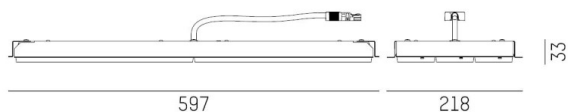

SKY

189-0260010214550

SKY R DECKENEINBAULEUCHTE aus Stahlblech, weiß, OptiLine 3x11 Ausstrahlwinkel Breitstrahlend (BS), Lichtaustritt direkt, mit Betriebsgerät, max. 300mA, Dimmbarkeit: nicht dimmbar, IP20, Sechsflemmig

SKIZZE

 600 x 190 mm, ET 70 mm

TECHNISCHE DETAILS

Systemleistung [W]	53
Leuchtmittel	LED
Lichtstrom [lm]	9100
Strom Sek. [mA]	300
Lichtfarbe [K]	4000K
CRI	>80
Optik	OptiLine 3x11
Betriebsgerät	mit Betriebsgerät
Dimmbarkeit	nicht dimmbar
Lichtaustritt	direkt
Ausstrahlwinkel [°]	Breitstrahlend (BS)
Spannung [V]	220-240V 50/60Hz
Material	Stahlblech
Höhe [mm]	79
Einbautiefe [mm]	72
Schutzart [IP]	IP20
Schutzklasse	Schutzklasse I
Nettogewicht [kg]	3,30
Farbe Leuchte	weiß
EAN-Nummer	9010870289475
Lebensdauer [h]	60 000 L80 B10
Umgebungstemperatur	0° bis +35°
Energieeffizienzkl.	D