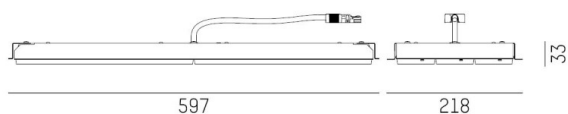

SKY

189-0260010214660

SKY R DECKENEINBAULEUCHTE aus Stahlblech, schwarz, OptiLine 3x11 Ausstrahlwinkel Breitstrahlend (BS), Lichtaustritt direkt, mit Betriebsgerät, max. 300mA, Dimmbarkeit: nicht dimmbar, IP20, Sechsförmig

SKIZZE

 600 x 190 mm, ET 70 mm

TECHNISCHE DETAILS

Systemleistung [W]	53
Leuchtmittel	LED
Lichtstrom [lm]	9100
Strom Sek. [mA]	300
Lichtfarbe [K]	4000K
CRI	>80
Optik	OptiLine 3x11
Betriebsgerät	mit Betriebsgerät
Dimmbarkeit	nicht dimmbar
Lichtaustritt	direkt
Ausstrahlwinkel [°]	Breitstrahlend (BS)
Spannung [V]	220-240V 50/60Hz
Material	Stahlblech
Höhe [mm]	79
Einbautiefe [mm]	72
Schutzart [IP]	IP20
Schutzklasse	Schutzklasse I
Nettogewicht [kg]	3,30
Farbe Leuchte	schwarz
EAN-Nummer	9010870288737
Lebensdauer [h]	60 000 L80 B10
Umgebungstemperatur	0° bis +35°
Energieeffizienzkl.	D