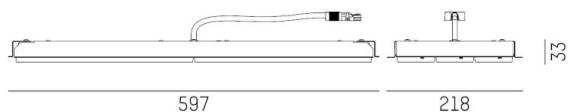

SKY

189-0260010217550

SKY R DECKENEINBAULEUCHTE aus Stahlblech, weiß, OptiLine 3x11 Ausstrahlwinkel Breitstrahlend (BS), Lichtaustritt direkt, mit Betriebsgerät, max. 300mA, Dimmbarkeit: nicht dimmbar, IP20, Sechsflemmig

SKIZZE

 600 x 190 mm, ET 70 mm

TECHNISCHE DETAILS

Systemleistung [W]	53
Leuchtmittel	LED
Lichtstrom [lm]	9100
Strom Sek. [mA]	300
Lichtfarbe [K]	3500K
CRI	>80
Optik	OptiLine 3x11
Betriebsgerät	mit Betriebsgerät
Dimmbarkeit	nicht dimmbar
Lichtaustritt	direkt
Ausstrahlwinkel [°]	Breitstrahlend (BS)
Spannung [V]	220-240V 50/60Hz
Material	Stahlblech
Höhe [mm]	79
Einbautiefe [mm]	72
Schutzart [IP]	IP20
Schutzklasse	Schutzklasse I
Nettogewicht [kg]	3,30
Farbe Leuchte	weiß
EAN-Nummer	9010870288706
Lebensdauer [h]	60 000 L80 B10
Umgebungstemperatur	0° bis +35°
Energieeffizienzkl.	D