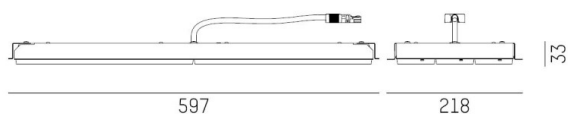

SKY

189-0260010217660

SKY R DECKENEINBAULEUCHTE aus Stahlblech, schwarz, OptiLine 3x11 Ausstrahlwinkel Breitstrahlend (BS), Lichtaustritt direkt, mit Betriebsgerät, max. 300mA, Dimmbarkeit: nicht dimmbar, IP20, Sechsförmig

SKIZZE

 600 x 190 mm, ET 70 mm

TECHNISCHE DETAILS

|                     |                     |
|---------------------|---------------------|
| Systemleistung [W]  | 53                  |
| Leuchtmittel        | LED                 |
| Lichtstrom [lm]     | 9100                |
| Strom Sek. [mA]     | 300                 |
| Lichtfarbe [K]      | 3500K               |
| CRI                 | >80                 |
| Optik               | OptiLine 3x11       |
| Betriebsgerät       | mit Betriebsgerät   |
| Dimmbarkeit         | nicht dimmbar       |
| Lichtaustritt       | direkt              |
| Ausstrahlwinkel [°] | Breitstrahlend (BS) |
| Spannung [V]        | 220-240V 50/60Hz    |
| Material            | Stahlblech          |
| Höhe [mm]           | 79                  |
| Einbautiefe [mm]    | 72                  |
| Schutzart [IP]      | IP20                |
| Schutzklasse        | Schutzklasse I      |
| Nettogewicht [kg]   | 3,30                |
| Farbe Leuchte       | schwarz             |
| EAN-Nummer          | 9010870288676       |
| Lebensdauer [h]     | 60 000 L80 B10      |
| Umgebungstemperatur | 0° bis +35°         |
| Energieeffizienzkl. | D                   |