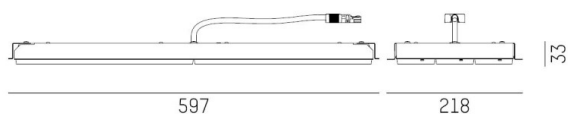

SKY

189-0260010219550

SKY R DECKENEINBAULEUCHTE aus Stahlblech, weiß, OptiLine 3x11 Ausstrahlwinkel Breitstrahlend (BS), Lichtaustritt direkt, mit Betriebsgerät, max. 300mA, Dimmbarkeit: nicht dimmbar, IP20, Sechsflemmig

SKIZZE

 600 x 190 mm, ET 70 mm

TECHNISCHE DETAILS

Systemleistung [W]	53
Leuchtmittel	LED
Lichtstrom [lm]	9100
Strom Sek. [mA]	300
Lichtfarbe [K]	3000K
CRI	>80
Optik	OptiLine 3x11
Betriebsgerät	mit Betriebsgerät
Dimmbarkeit	nicht dimmbar
Lichtaustritt	direkt
Ausstrahlwinkel [°]	Breitstrahlend (BS)
Spannung [V]	220-240V 50/60Hz
Material	Stahlblech
Höhe [mm]	79
Einbautiefe [mm]	72
Schutzart [IP]	IP20
Schutzklasse	Schutzklasse I
Nettogewicht [kg]	3,30
Farbe Leuchte	weiß
EAN-Nummer	9010870288645
Lebensdauer [h]	60 000 L80 B10
Umgebungstemperatur	0° bis +35°
Energieeffizienzkl.	D