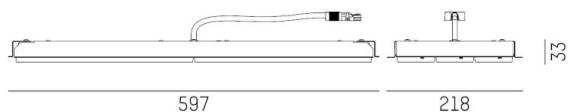

SKY

189-0260010219660

SKY R DECKENEINBAULEUCHTE aus Stahlblech, schwarz, OptiLine 3x11 Ausstrahlwinkel Breitstrahlend (BS), Lichtaustritt direkt, mit Betriebsgerät, max. 300mA, Dimmbarkeit: nicht dimmbar, IP20, Sechsförmig

SKIZZE

 600 x 190 mm, ET 70 mm

TECHNISCHE DETAILS

Systemleistung [W]	53
Leuchtmittel	LED
Lichtstrom [lm]	9100
Strom Sek. [mA]	300
Lichtfarbe [K]	3000K
CRI	>80
Optik	OptiLine 3x11
Betriebsgerät	mit Betriebsgerät
Dimmbarkeit	nicht dimmbar
Lichtaustritt	direkt
Ausstrahlwinkel [°]	Breitstrahlend (BS)
Spannung [V]	220-240V 50/60Hz
Material	Stahlblech
Höhe [mm]	79
Einbautiefe [mm]	72
Schutzart [IP]	IP20
Schutzklasse	Schutzklasse I
Nettogewicht [kg]	3,30
Farbe Leuchte	schwarz
EAN-Nummer	9010870288614
Lebensdauer [h]	60 000 L80 B10
Umgebungstemperatur	0° bis +35°
Energieeffizienzkl.	D