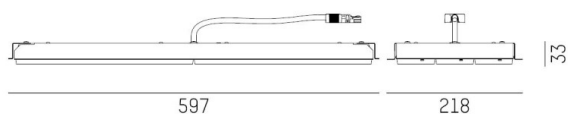

SKY

189-0260010314550

SKY R DECKENEINBAULEUCHTE aus Stahlblech, weiß, OptiLine 3x11 Ausstrahlwinkel Doppelasymmetrisch (DA) 2x25° und 1x60°, Lichtaustritt direkt, mit Betriebsgerät, max. 300mA, Dimmbarkeit: nicht dimmbar, IP20, Sechsfarbig

SKIZZE

 600 x 190 mm, ET 70 mm

TECHNISCHE DETAILS

Systemleistung [W]	53
Leuchtmittel	LED
Lichtstrom [lm]	9100
Strom Sek. [mA]	300
Lichtfarbe [K]	4000K
CRI	>80
Optik	OptiLine 3x11
Betriebsgerät	mit Betriebsgerät
Dimmbarkeit	nicht dimmbar
Lichtaustritt	direkt
Ausstrahlwinkel [°]	Doppelasymmetrisch (DA) 2x25° und 1x60°
Spannung [V]	220-240V 50/60Hz
Material	Stahlblech
Höhe [mm]	79
Einbautiefe [mm]	72
Schutzart [IP]	IP20
Schutzklasse	Schutzklasse I
Nettogewicht [kg]	3,30
Farbe Leuchte	weiß
EAN-Nummer	9010870288409
Lebensdauer [h]	60 000 L80 B10
Umgebungstemperatur	0° bis +35°
Energieeffizienzkl.	D