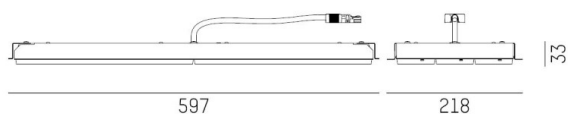

SKY

189-0260010314660

SKY R DECKENEINBAULEUCHTE aus Stahlblech, schwarz, OptiLine 3x11 Ausstrahlwinkel Doppelasymmetrisch (DA) 2x25° und 1x60°, Lichtaustritt direkt, mit Betriebsgerät, max. 300mA, Dimmbarkeit: nicht dimmbar, IP20, Sechsflemmig

SKIZZE

 600 x 190 mm, ET 70 mm

TECHNISCHE DETAILS

Systemleistung [W]	53
Leuchtmittel	LED
Lichtstrom [lm]	9100
Strom Sek. [mA]	300
Lichtfarbe [K]	4000K
CRI	>80
Optik	OptiLine 3x11
Betriebsgerät	mit Betriebsgerät
Dimmbarkeit	nicht dimmbar
Lichtaustritt	direkt
Ausstrahlwinkel [°]	Doppelasymmetrisch (DA) 2x25° und 1x60°
Spannung [V]	220-240V 50/60Hz
Material	Stahlblech
Höhe [mm]	79
Einbautiefe [mm]	72
Schutzart [IP]	IP20
Schutzklasse	Schutzklasse I
Nettogewicht [kg]	3,46
Farbe Leuchte	schwarz
EAN-Nummer	9010870288379
Lebensdauer [h]	60 000 L80 B10
Umgebungstemperatur	0° bis +35°
Energieeffizienzkl.	D