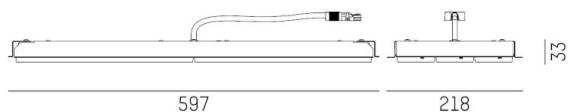

SKY

189-0260010317550

SKY R DECKENEINBAULEUCHTE aus Stahlblech, weiß, OptiLine 3x11 Ausstrahlwinkel Doppelasymmetrisch (DA) 2x25° und 1x60°, Lichtaustritt direkt, mit Betriebsgerät, max. 300mA, Dimmbarkeit: nicht dimmbar, IP20, Sechsfarbig

SKIZZE

 600 x 190 mm, ET 70 mm

TECHNISCHE DETAILS

Systemleistung [W]	53
Leuchtmittel	LED
Lichtstrom [lm]	9100
Strom Sek. [mA]	300
Lichtfarbe [K]	3500K
CRI	>80
Optik	OptiLine 3x11
Betriebsgerät	mit Betriebsgerät
Dimmbarkeit	nicht dimmbar
Lichtaustritt	direkt
Ausstrahlwinkel [°]	Doppelasymmetrisch (DA) 2x25° und 1x60°
Spannung [V]	220-240V 50/60Hz
Material	Stahlblech
Höhe [mm]	79
Einbautiefe [mm]	72
Schutzart [IP]	IP20
Schutzklasse	Schutzklasse I
Nettogewicht [kg]	3,46
Farbe Leuchte	weiß
EAN-Nummer	9010870288348
Lebensdauer [h]	60 000 L80 B10
Umgebungstemperatur	0° bis +35°
Energieeffizienzkl.	D