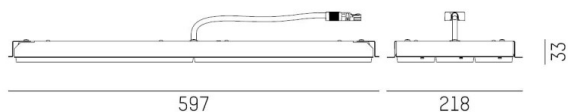

SKY

189-0260010317660

SKY R DECKENEINBAULEUCHTE aus Stahlblech, schwarz, OptiLine 3x11 Ausstrahlwinkel Doppelasymmetrisch (DA) 2x25° und 1x60°, Lichtaustritt direkt, mit Betriebsgerät, max. 300mA, Dimmbarkeit: nicht dimmbar, IP20, Sechsfarbig

SKIZZE

 600 x 190 mm, ET 70 mm

TECHNISCHE DETAILS

Systemleistung [W]	53
Leuchtmittel	LED
Lichtstrom [lm]	9100
Strom Sek. [mA]	300
Lichtfarbe [K]	3500K
CRI	>80
Optik	OptiLine 3x11
Betriebsgerät	mit Betriebsgerät
Dimmbarkeit	nicht dimmbar
Lichtaustritt	direkt
Ausstrahlwinkel [°]	Doppelasymmetrisch (DA) 2x25° und 1x60°
Spannung [V]	220-240V 50/60Hz
Material	Stahlblech
Höhe [mm]	79
Einbautiefe [mm]	72
Schutzart [IP]	IP20
Schutzklasse	Schutzklasse I
Nettogewicht [kg]	3,46
Farbe Leuchte	schwarz
EAN-Nummer	9010870288317
Lebensdauer [h]	60 000 L80 B10
Umgebungstemperatur	0° bis +35°
Energieeffizienzkl.	D