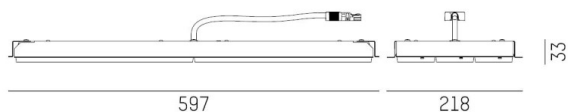

SKY

189-0260010319550

SKY R DECKENEINBAULEUCHTE aus Stahlblech, weiß, OptiLine 3x11 Ausstrahlwinkel Doppelasymmetrisch (DA) 2x25° und 1x60°, Lichtaustritt direkt, mit Betriebsgerät, max. 300mA, Dimmbarkeit: nicht dimmbar, IP20, Sechsfarbig

SKIZZE

 600 x 190 mm, ET 70 mm

TECHNISCHE DETAILS

Systemleistung [W]	53
Leuchtmittel	LED
Lichtstrom [lm]	9100
Strom Sek. [mA]	300
Lichtfarbe [K]	3000K
CRI	>80
Optik	OptiLine 3x11
Betriebsgerät	mit Betriebsgerät
Dimmbarkeit	nicht dimmbar
Lichtaustritt	direkt
Ausstrahlwinkel [°]	Doppelasymmetrisch (DA) 2x25° und 1x60°
Spannung [V]	220-240V 50/60Hz
Material	Stahlblech
Höhe [mm]	79
Einbautiefe [mm]	72
Schutzart [IP]	IP20
Schutzklasse	Schutzklasse I
Nettogewicht [kg]	3,46
Farbe Leuchte	weiß
EAN-Nummer	9010870288287
Lebensdauer [h]	60 000 L80 B10
Umgebungstemperatur	0° bis +35°
Energieeffizienzkl.	D