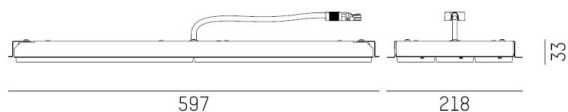

SKY

189-0260010319660

SKY R DECKENEINBAULEUCHTE aus Stahlblech, schwarz, OptiLine 3x11 Ausstrahlwinkel Doppelasymmetrisch (DA) 2x25° und 1x60°, Lichtaustritt direkt, mit Betriebsgerät, max. 300mA, Dimmbarkeit: nicht dimmbar, IP20, Sechsfarbig

SKIZZE

 600 x 190 mm, ET 70 mm

TECHNISCHE DETAILS

Systemleistung [W]	53
Leuchtmittel	LED
Lichtstrom [lm]	9100
Strom Sek. [mA]	300
Lichtfarbe [K]	3000K
CRI	>80
Optik	OptiLine 3x11
Betriebsgerät	mit Betriebsgerät
Dimmbarkeit	nicht dimmbar
Lichtaustritt	direkt
Ausstrahlwinkel [°]	Doppelasymmetrisch (DA) 2x25° und 1x60°
Spannung [V]	220-240V 50/60Hz
Material	Stahlblech
Höhe [mm]	79
Einbautiefe [mm]	72
Schutzart [IP]	IP20
Schutzklasse	Schutzklasse I
Nettogewicht [kg]	3,46
Farbe Leuchte	schwarz
EAN-Nummer	9010870288256
Lebensdauer [h]	60 000 L80 B10
Umgebungstemperatur	0° bis +35°
Energieeffizienzkl.	D