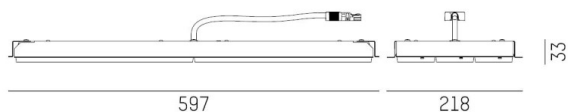

SKY

189-0260010414550

SKY R DECKENEINBAULEUCHTE aus Stahlblech, weiß, OptiLine 3x11 Ausstrahlwinkel Extra-Breitstrahlend (WF) - 90°, Lichtaustritt direkt, mit Betriebsgerät, max. 300mA, Dimmbarkeit: nicht dimmbar, IP20, Sechsfammig

SKIZZE

 600 x 190 mm, ET 70 mm

TECHNISCHE DETAILS

Systemleistung [W]	53
Leuchtmittel	LED
Lichtstrom [lm]	9100
Strom Sek. [mA]	300
Lichtfarbe [K]	4000K
CRI	>80
Optik	OptiLine 3x11
Betriebsgerät	mit Betriebsgerät
Dimmbarkeit	nicht dimmbar
Lichtaustritt	direkt
Ausstrahlwinkel [°]	Extra-Breitstrahlend (WF) - 90°
Spannung [V]	220-240V 50/60Hz
Material	Stahlblech
Höhe [mm]	79
Einbautiefe [mm]	72
Schutzart [IP]	IP20
Schutzklasse	Schutzklasse I
Nettogewicht [kg]	3,46
Farbe Leuchte	weiß
EAN-Nummer	9010870288041
Lebensdauer [h]	60 000 L80 B10
Umgebungstemperatur	0° bis +35°
Energieeffizienzkl.	D