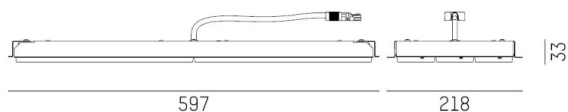

SKY

189-0260010414660

SKY R DECKENEINBAULEUCHTE aus Stahlblech, schwarz, OptiLine 3x11 Ausstrahlwinkel Extra-Breitstrahlend (WF) - 90°, Lichtaustritt direkt, mit Betriebsgerät, max. 300mA, Dimmbarkeit: nicht dimmbar, IP20, Sechsförmig

SKIZZE

 600 x 190 mm, ET 70 mm

TECHNISCHE DETAILS

Systemleistung [W]	53
Leuchtmittel	LED
Lichtstrom [lm]	9100
Strom Sek. [mA]	300
Lichtfarbe [K]	4000K
CRI	>80
Optik	OptiLine 3x11
Betriebsgerät	mit Betriebsgerät
Dimmbarkeit	nicht dimmbar
Lichtaustritt	direkt
Ausstrahlwinkel [°]	Extra-Breitstrahlend (WF) - 90°
Spannung [V]	220-240V 50/60Hz
Material	Stahlblech
Höhe [mm]	79
Einbautiefe [mm]	72
Schutzart [IP]	IP20
Schutzklasse	Schutzklasse I
Nettogewicht [kg]	3,46
Farbe Leuchte	schwarz
EAN-Nummer	9010870288010
Lebensdauer [h]	60 000 L80 B10
Umgebungstemperatur	0° bis +35°
Energieeffizienzkl.	D