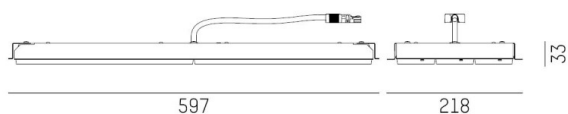

SKY

189-0260010417550

SKY R DECKENEINBAULEUCHTE aus Stahlblech, weiß, OptiLine 3x11 Ausstrahlwinkel Extra-Breitstrahlend (WF) - 90°, Lichtaustritt direkt, mit Betriebsgerät, max. 300mA, Dimmbarkeit: nicht dimmbar, IP20, Sechsfammig

SKIZZE

 600 x 190 mm, ET 70 mm

TECHNISCHE DETAILS

Systemleistung [W]	53
Leuchtmittel	LED
Lichtstrom [lm]	9100
Strom Sek. [mA]	300
Lichtfarbe [K]	3500K
CRI	>80
Optik	OptiLine 3x11
Betriebsgerät	mit Betriebsgerät
Dimmbarkeit	nicht dimmbar
Lichtaustritt	direkt
Ausstrahlwinkel [°]	Extra-Breitstrahlend (WF) - 90°
Spannung [V]	220-240V 50/60Hz
Material	Stahlblech
Höhe [mm]	79
Einbautiefe [mm]	72
Schutzart [IP]	IP20
Schutzklasse	Schutzklasse I
Nettogewicht [kg]	3,46
Farbe Leuchte	weiß
EAN-Nummer	9010870287983
Lebensdauer [h]	60 000 L80 B10
Umgebungstemperatur	0° bis +35°
Energieeffizienzkl.	D