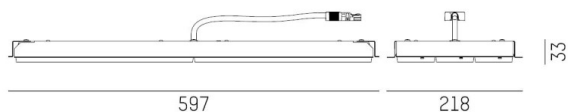

SKY

189-0260010417660

SKY R DECKENEINBAULEUCHTE aus Stahlblech, schwarz, OptiLine 3x11 Ausstrahlwinkel Extra-Breitstrahlend (WF) - 90°, Lichtaustritt direkt, mit Betriebsgerät, max. 300mA, Dimmbarkeit: nicht dimmbar, IP20, Sechsförmig

SKIZZE

 600 x 190 mm, ET 70 mm

TECHNISCHE DETAILS

Systemleistung [W]	53
Leuchtmittel	LED
Lichtstrom [lm]	9100
Strom Sek. [mA]	300
Lichtfarbe [K]	3500K
CRI	>80
Optik	OptiLine 3x11
Betriebsgerät	mit Betriebsgerät
Dimmbarkeit	nicht dimmbar
Lichtaustritt	direkt
Ausstrahlwinkel [°]	Extra-Breitstrahlend (WF) - 90°
Spannung [V]	220-240V 50/60Hz
Material	Stahlblech
Höhe [mm]	79
Einbautiefe [mm]	72
Schutzart [IP]	IP20
Schutzklasse	Schutzklasse I
Nettogewicht [kg]	3,46
Farbe Leuchte	schwarz
EAN-Nummer	9010870287952
Lebensdauer [h]	60 000 L80 B10
Umgebungstemperatur	0° bis +35°
Energieeffizienzkl.	D