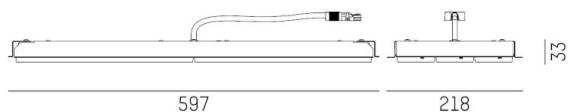

SKY

189-0260010419550

SKY R DECKENEINBAULEUCHTE aus Stahlblech, weiß, OptiLine 3x11 Ausstrahlwinkel Extra-Breitstrahlend (WF) - 90°, Lichtaustritt direkt, mit Betriebsgerät, max. 300mA, Dimmbarkeit: nicht dimmbar, IP20, Sechsfammig

SKIZZE

 600 x 190 mm, ET 70 mm

TECHNISCHE DETAILS

Systemleistung [W]	53
Leuchtmittel	LED
Lichtstrom [lm]	9100
Strom Sek. [mA]	300
Lichtfarbe [K]	3000K
CRI	>80
Optik	OptiLine 3x11
Betriebsgerät	mit Betriebsgerät
Dimmbarkeit	nicht dimmbar
Lichtaustritt	direkt
Ausstrahlwinkel [°]	Extra-Breitstrahlend (WF) - 90°
Spannung [V]	220-240V 50/60Hz
Material	Stahlblech
Höhe [mm]	79
Einbautiefe [mm]	72
Schutzart [IP]	IP20
Schutzklasse	Schutzklasse I
Nettogewicht [kg]	3,46
Farbe Leuchte	weiß
EAN-Nummer	9010870287921
Lebensdauer [h]	60 000 L80 B10
Umgebungstemperatur	0° bis +35°
Energieeffizienzkl.	D