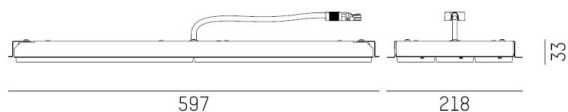

SKY

189-0260010419660

SKY R DECKENEINBAULEUCHTE aus Stahlblech, schwarz, OptiLine 3x11 Ausstrahlwinkel Extra-Breitstrahlend (WF) - 90°, Lichtaustritt direkt, mit Betriebsgerät, max. 300mA, Dimmbarkeit: nicht dimmbar, IP20, Sechsförmig

SKIZZE

 600 x 190 mm, ET 70 mm

TECHNISCHE DETAILS

Systemleistung [W]	53
Leuchtmittel	LED
Lichtstrom [lm]	9100
Strom Sek. [mA]	300
Lichtfarbe [K]	3000K
CRI	>80
Optik	OptiLine 3x11
Betriebsgerät	mit Betriebsgerät
Dimmbarkeit	nicht dimmbar
Lichtaustritt	direkt
Ausstrahlwinkel [°]	Extra-Breitstrahlend (WF) - 90°
Spannung [V]	220-240V 50/60Hz
Material	Stahlblech
Höhe [mm]	79
Einbautiefe [mm]	72
Schutzart [IP]	IP20
Schutzklasse	Schutzklasse I
Nettogewicht [kg]	3,46
Farbe Leuchte	schwarz
EAN-Nummer	9010870287891
Lebensdauer [h]	60 000 L80 B10
Umgebungstemperatur	0° bis +35°
Energieeffizienzkl.	D