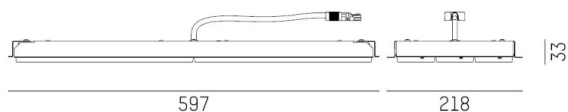

SKY

189-0560010214550

SKY R DECKENEINBAULEUCHTE aus Stahlblech, weiß, OptiLine 3x11 Ausstrahlwinkel Breitstrahlend (BS), Lichtaustritt direkt, mit Betriebsgerät, max. 300mA, Dimmbarkeit: nicht dimmbar, IP20, Sechsflemmig

SKIZZE

 600 x 190 mm, ET 70 mm

TECHNISCHE DETAILS

Systemleistung [W]	53
Leuchtmittel	LED
Lichtstrom [lm]	9100
Strom Sek. [mA]	300
Lichtfarbe [K]	4000K
CRI	>80
Optik	OptiLine 3x11
Betriebsgerät	mit Betriebsgerät
Dimmbarkeit	nicht dimmbar
Lichtaustritt	direkt
Ausstrahlwinkel [°]	Breitstrahlend (BS)
Spannung [V]	220-240V 50/60Hz
Material	Stahlblech
Höhe [mm]	79
Einbautiefe [mm]	72
Schutzart [IP]	IP20
Schutzklasse	Schutzklasse I
Nettogewicht [kg]	3,46
Farbe Leuchte	weiß
EAN-Nummer	9010870508903
Lebensdauer [h]	60 000 L80 B10
Umgebungstemperatur	0° bis +35°
Energieeffizienzkl.	D