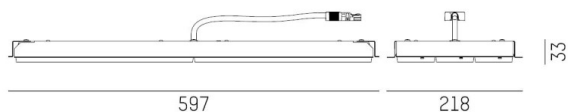

SKY

189-0560010214660

SKY R DECKENEINBAULEUCHTE aus Stahlblech, schwarz, OptiLine 3x11 Ausstrahlwinkel Breitstrahlend (BS), Lichtaustritt direkt, mit Betriebsgerät, max. 300mA, Dimmbarkeit: nicht dimmbar, IP20, Sechsförmig

SKIZZE

 600 x 190 mm, ET 70 mm

TECHNISCHE DETAILS

Systemleistung [W]	53
Leuchtmittel	LED
Lichtstrom [lm]	9100
Strom Sek. [mA]	300
Lichtfarbe [K]	4000K
CRI	>80
Optik	OptiLine 3x11
Betriebsgerät	mit Betriebsgerät
Dimmbarkeit	nicht dimmbar
Lichtaustritt	direkt
Ausstrahlwinkel [°]	Breitstrahlend (BS)
Spannung [V]	220-240V 50/60Hz
Material	Stahlblech
Höhe [mm]	79
Einbautiefe [mm]	72
Schutzart [IP]	IP20
Schutzklasse	Schutzklasse I
Nettogewicht [kg]	3,46
Farbe Leuchte	schwarz
EAN-Nummer	9010870508927
Lebensdauer [h]	60 000 L80 B10
Umgebungstemperatur	0° bis +35°
Energieeffizienzkl.	D