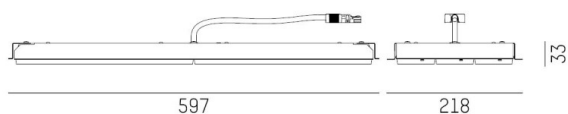

SKY

189-0560010217550

SKY R DECKENEINBAULEUCHTE aus Stahlblech, weiß, OptiLine 3x11 Ausstrahlwinkel Breitstrahlend (BS), Lichtaustritt direkt, mit Betriebsgerät, max. 300mA, Dimmbarkeit: nicht dimmbar, IP20, Sechsflemmig

SKIZZE

 600 x 190 mm, ET 70 mm

TECHNISCHE DETAILS

Systemleistung [W]	53
Leuchtmittel	LED
Lichtstrom [lm]	9100
Strom Sek. [mA]	300
Lichtfarbe [K]	3500K
CRI	>80
Optik	OptiLine 3x11
Betriebsgerät	mit Betriebsgerät
Dimmbarkeit	nicht dimmbar
Lichtaustritt	direkt
Ausstrahlwinkel [°]	Breitstrahlend (BS)
Spannung [V]	220-240V 50/60Hz
Material	Stahlblech
Höhe [mm]	79
Einbautiefe [mm]	72
Schutzart [IP]	IP20
Schutzklasse	Schutzklasse I
Nettogewicht [kg]	3,46
Farbe Leuchte	weiß
EAN-Nummer	9010870508989
Lebensdauer [h]	60 000 L80 B10
Umgebungstemperatur	0° bis +35°
Energieeffizienzkl.	D