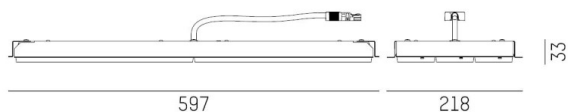

SKY

189-0560010217660

SKY R DECKENEINBAULEUCHTE aus Stahlblech, schwarz, OptiLine 3x11 Ausstrahlwinkel Breitstrahlend (BS), Lichtaustritt direkt, mit Betriebsgerät, max. 300mA, Dimmbarkeit: nicht dimmbar, IP20, Sechsflemmig

SKIZZE

 600 x 190 mm, ET 70 mm

TECHNISCHE DETAILS

Systemleistung [W]	53
Leuchtmittel	LED
Lichtstrom [lm]	9100
Strom Sek. [mA]	300
Lichtfarbe [K]	3500K
CRI	>80
Optik	OptiLine 3x11
Betriebsgerät	mit Betriebsgerät
Dimmbarkeit	nicht dimmbar
Lichtaustritt	direkt
Ausstrahlwinkel [°]	Breitstrahlend (BS)
Spannung [V]	220-240V 50/60Hz
Material	Stahlblech
Höhe [mm]	79
Einbautiefe [mm]	72
Schutzart [IP]	IP20
Schutzklasse	Schutzklasse I
Nettogewicht [kg]	3,46
Farbe Leuchte	schwarz
EAN-Nummer	9010870508996
Lebensdauer [h]	60 000 L80 B10
Umgebungstemperatur	0° bis +35°
Energieeffizienzkl.	D