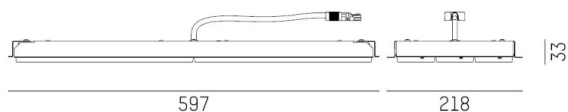

SKY

189-0560010219660

SKY R DECKENEINBAULEUCHTE aus Stahlblech, schwarz, OptiLine 3x11 Ausstrahlwinkel Breitstrahlend (BS), Lichtaustritt direkt, mit Betriebsgerät, max. 300mA, Dimmbarkeit: nicht dimmbar, IP20, Sechsförmig

SKIZZE

 600 x 190 mm, ET 70 mm

TECHNISCHE DETAILS

Systemleistung [W]	53
Leuchtmittel	LED
Lichtstrom [lm]	9100
Strom Sek. [mA]	300
Lichtfarbe [K]	3000K
CRI	>80
Optik	OptiLine 3x11
Betriebsgerät	mit Betriebsgerät
Dimmbarkeit	nicht dimmbar
Lichtaustritt	direkt
Ausstrahlwinkel [°]	Breitstrahlend (BS)
Spannung [V]	220-240V 50/60Hz
Material	Stahlblech
Höhe [mm]	79
Einbautiefe [mm]	72
Schutzart [IP]	IP20
Schutzklasse	Schutzklasse I
Nettogewicht [kg]	3,46
Farbe Leuchte	schwarz
EAN-Nummer	9010870509054
Lebensdauer [h]	60 000 L80 B10
Umgebungstemperatur	0° bis +35°
Energieeffizienzkl.	D