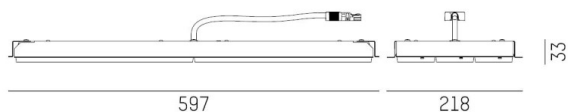

SKY

189-0560010314550

SKY R DECKENEINBAULEUCHTE aus Stahlblech, weiß, OptiLine 3x11 Ausstrahlwinkel Doppelasymmetrisch (DA) 2x25° und 1x60°, Lichtaustritt direkt, mit Betriebsgerät, max. 300mA, Dimmbarkeit: nicht dimmbar, IP20, Sechsfarbig

SKIZZE

 600 x 190 mm, ET 70 mm

TECHNISCHE DETAILS

Systemleistung [W]	53
Leuchtmittel	LED
Lichtstrom [lm]	9100
Strom Sek. [mA]	300
Lichtfarbe [K]	4000K
CRI	>80
Optik	OptiLine 3x11
Betriebsgerät	mit Betriebsgerät
Dimmbarkeit	nicht dimmbar
Lichtaustritt	direkt
Ausstrahlwinkel [°]	Doppelasymmetrisch (DA) 2x25° und 1x60°
Spannung [V]	220-240V 50/60Hz
Material	Stahlblech
Höhe [mm]	79
Einbautiefe [mm]	72
Schutzart [IP]	IP20
Schutzklasse	Schutzklasse I
Nettogewicht [kg]	3,46
Farbe Leuchte	weiß
EAN-Nummer	9010870508934
Lebensdauer [h]	60 000 L80 B10
Umgebungstemperatur	0° bis +35°
Energieeffizienzkl.	D