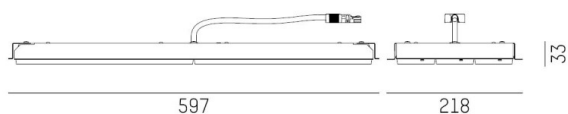

SKY

189-0560010317550

SKY R DECKENEINBAULEUCHTE aus Stahlblech, weiß, OptiLine 3x11 Ausstrahlwinkel Doppelasymmetrisch (DA) 2x25° und 1x60°, Lichtaustritt direkt, mit Betriebsgerät, max. 300mA, Dimmbarkeit: nicht dimmbar, IP20, Sechsfammig

SKIZZE

 600 x 190 mm, ET 70 mm

TECHNISCHE DETAILS

Systemleistung [W]	53
Leuchtmittel	LED
Lichtstrom [lm]	9100
Strom Sek. [mA]	300
Lichtfarbe [K]	3500K
CRI	>80
Optik	OptiLine 3x11
Betriebsgerät	mit Betriebsgerät
Dimmbarkeit	nicht dimmbar
Lichtaustritt	direkt
Ausstrahlwinkel [°]	Doppelasymmetrisch (DA) 2x25° und 1x60°
Spannung [V]	220-240V 50/60Hz
Material	Stahlblech
Höhe [mm]	79
Einbautiefe [mm]	72
Schutzart [IP]	IP20
Schutzklasse	Schutzklasse I
Nettogewicht [kg]	3,46
Farbe Leuchte	weiß
EAN-Nummer	9010870496705
Lebensdauer [h]	60 000 L80 B10
Umgebungstemperatur	0° bis +35°
Energieeffizienzkl.	D