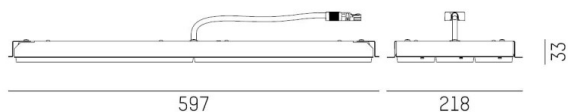

SKY

189-0560010317660

SKY R DECKENEINBAULEUCHTE aus Stahlblech, schwarz, OptiLine 3x11 Ausstrahlwinkel Doppelasymmetrisch (DA) 2x25° und 1x60°, Lichtaustritt direkt, mit Betriebsgerät, max. 300mA, Dimmbarkeit: nicht dimmbar, IP20, Sechsfammig

SKIZZE

 600 x 190 mm, ET 70 mm

TECHNISCHE DETAILS

Systemleistung [W]	53
Leuchtmittel	LED
Lichtstrom [lm]	9100
Strom Sek. [mA]	300
Lichtfarbe [K]	3500K
CRI	>80
Optik	OptiLine 3x11
Betriebsgerät	mit Betriebsgerät
Dimmbarkeit	nicht dimmbar
Lichtaustritt	direkt
Ausstrahlwinkel [°]	Doppelasymmetrisch (DA) 2x25° und 1x60°
Spannung [V]	220-240V 50/60Hz
Material	Stahlblech
Höhe [mm]	79
Einbautiefe [mm]	72
Schutzart [IP]	IP20
Schutzklasse	Schutzklasse I
Nettogewicht [kg]	3,46
Farbe Leuchte	schwarz
EAN-Nummer	9010870509009
Lebensdauer [h]	60 000 L80 B10
Umgebungstemperatur	0° bis +35°
Energieeffizienzkl.	D