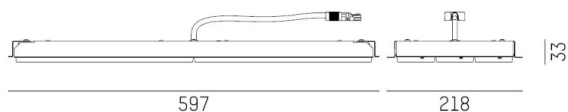

SKY

189-0560010319550

SKY R DECKENEINBAULEUCHTE aus Stahlblech, weiß, OptiLine 3x11 Ausstrahlwinkel Doppelasymmetrisch (DA) 2x25° und 1x60°, Lichtaustritt direkt, mit Betriebsgerät, max. 300mA, Dimmbarkeit: nicht dimmbar, IP20, Sechsfammig

SKIZZE

 600 x 190 mm, ET 70 mm

TECHNISCHE DETAILS

Systemleistung [W]	53
Leuchtmittel	LED
Lichtstrom [lm]	9100
Strom Sek. [mA]	300
Lichtfarbe [K]	3000K
CRI	>80
Optik	OptiLine 3x11
Betriebsgerät	mit Betriebsgerät
Dimmbarkeit	nicht dimmbar
Lichtaustritt	direkt
Ausstrahlwinkel [°]	Doppelasymmetrisch (DA) 2x25° und 1x60°
Spannung [V]	220-240V 50/60Hz
Material	Stahlblech
Höhe [mm]	79
Einbautiefe [mm]	72
Schutzart [IP]	IP20
Schutzklasse	Schutzklasse I
Nettogewicht [kg]	3,46
Farbe Leuchte	weiß
EAN-Nummer	9010870509061
Lebensdauer [h]	60 000 L80 B10
Umgebungstemperatur	0° bis +35°
Energieeffizienzkl.	D