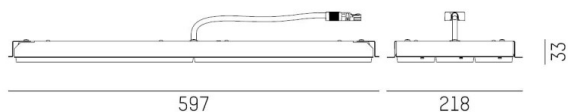

SKY

189-0560010319660

SKY R DECKENEINBAULEUCHTE aus Stahlblech, schwarz, OptiLine 3x11 Ausstrahlwinkel Doppelasymmetrisch (DA) 2x25° und 1x60°, Lichtaustritt direkt, mit Betriebsgerät, max. 300mA, Dimmbarkeit: nicht dimmbar, IP20, Sechsflemmig

SKIZZE

 600 x 190 mm, ET 70 mm

TECHNISCHE DETAILS

Systemleistung [W]	53
Leuchtmittel	LED
Lichtstrom [lm]	9100
Strom Sek. [mA]	300
Lichtfarbe [K]	3000K
CRI	>80
Optik	OptiLine 3x11
Betriebsgerät	mit Betriebsgerät
Dimmbarkeit	nicht dimmbar
Lichtaustritt	direkt
Ausstrahlwinkel [°]	Doppelasymmetrisch (DA) 2x25° und 1x60°
Spannung [V]	220-240V 50/60Hz
Material	Stahlblech
Höhe [mm]	79
Einbautiefe [mm]	72
Schutzart [IP]	IP20
Schutzklasse	Schutzklasse I
Nettogewicht [kg]	3,46
Farbe Leuchte	schwarz
EAN-Nummer	9010870509078
Lebensdauer [h]	60 000 L80 B10
Umgebungstemperatur	0° bis +35°
Energieeffizienzkl.	D