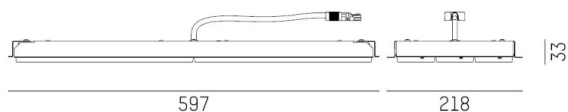

SKY

189-0560010414660

SKY R DECKENEINBAULEUCHTE aus Stahlblech, schwarz, OptiLine 3x11 Ausstrahlwinkel Extra-Breitstrahlend (WF) - 90°, Lichtaustritt direkt, mit Betriebsgerät, max. 300mA, Dimmbarkeit: nicht dimmbar, IP20, Sechsförmig

SKIZZE

 600 x 190 mm, ET 70 mm

TECHNISCHE DETAILS

Systemleistung [W]	53
Leuchtmittel	LED
Lichtstrom [lm]	9100
Strom Sek. [mA]	300
Lichtfarbe [K]	4000K
CRI	>80
Optik	OptiLine 3x11
Betriebsgerät	mit Betriebsgerät
Dimmbarkeit	nicht dimmbar
Lichtaustritt	direkt
Ausstrahlwinkel [°]	Extra-Breitstrahlend (WF) - 90°
Spannung [V]	220-240V 50/60Hz
Material	Stahlblech
Höhe [mm]	79
Einbautiefe [mm]	72
Schutzart [IP]	IP20
Schutzklasse	Schutzklasse I
Nettogewicht [kg]	3,46
Farbe Leuchte	schwarz
EAN-Nummer	9010870508972
Lebensdauer [h]	60 000 L80 B10
Umgebungstemperatur	0° bis +35°
Energieeffizienzkl.	D