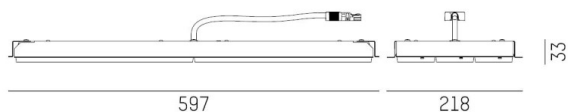

SKY

189-0560010417550

SKY R DECKENEINBAULEUCHTE aus Stahlblech, weiß, OptiLine 3x11 Ausstrahlwinkel Extra-Breitstrahlend (WF) - 90°, Lichtaustritt direkt, mit Betriebsgerät, max. 300mA, Dimmbarkeit: nicht dimmbar, IP20, Sechsfammig

SKIZZE

 600 x 190 mm, ET 70 mm

TECHNISCHE DETAILS

Systemleistung [W]	53
Leuchtmittel	LED
Lichtstrom [lm]	9100
Strom Sek. [mA]	300
Lichtfarbe [K]	3500K
CRI	>80
Optik	OptiLine 3x11
Betriebsgerät	mit Betriebsgerät
Dimmbarkeit	nicht dimmbar
Lichtaustritt	direkt
Ausstrahlwinkel [°]	Extra-Breitstrahlend (WF) - 90°
Spannung [V]	220-240V 50/60Hz
Material	Stahlblech
Höhe [mm]	79
Einbautiefe [mm]	72
Schutzart [IP]	IP20
Schutzklasse	Schutzklasse I
Nettogewicht [kg]	3,46
Farbe Leuchte	weiß
EAN-Nummer	9010870509016
Lebensdauer [h]	60 000 L80 B10
Umgebungstemperatur	0° bis +35°
Energieeffizienzkl.	D