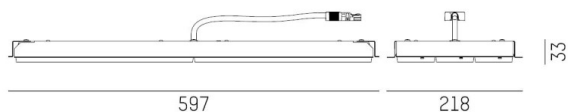

SKY

189-0560010417660

SKY R DECKENEINBAULEUCHTE aus Stahlblech, schwarz, OptiLine 3x11 Ausstrahlwinkel Extra-Breitstrahlend (WF) - 90°, Lichtaustritt direkt, mit Betriebsgerät, max. 300mA, Dimmbarkeit: nicht dimmbar, IP20, Sechsförmig

SKIZZE

 600 x 190 mm, ET 70 mm

TECHNISCHE DETAILS

Systemleistung [W]	53
Leuchtmittel	LED
Lichtstrom [lm]	9100
Strom Sek. [mA]	300
Lichtfarbe [K]	3500K
CRI	>80
Optik	OptiLine 3x11
Betriebsgerät	mit Betriebsgerät
Dimmbarkeit	nicht dimmbar
Lichtaustritt	direkt
Ausstrahlwinkel [°]	Extra-Breitstrahlend (WF) - 90°
Spannung [V]	220-240V 50/60Hz
Material	Stahlblech
Höhe [mm]	79
Einbautiefe [mm]	72
Schutzart [IP]	IP20
Schutzklasse	Schutzklasse I
Nettogewicht [kg]	3,46
Farbe Leuchte	schwarz
EAN-Nummer	9010870509023
Lebensdauer [h]	60 000 L80 B10
Umgebungstemperatur	0° bis +35°
Energieeffizienzkl.	D