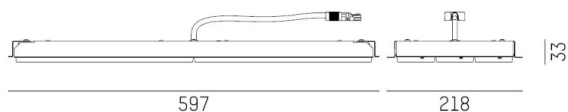

SKY

189-0560010419550

SKY R DECKENEINBAULEUCHTE aus Stahlblech, weiß, OptiLine 3x11 Ausstrahlwinkel Extra-Breitstrahlend (WF) - 90°, Lichtaustritt direkt, mit Betriebsgerät, max. 300mA, Dimmbarkeit: nicht dimmbar, IP20, Sechsförmig

SKIZZE

 600 x 190 mm, ET 70 mm

TECHNISCHE DETAILS

Systemleistung [W]	53
Leuchtmittel	LED
Lichtstrom [lm]	9100
Strom Sek. [mA]	300
Lichtfarbe [K]	3000K
CRI	>80
Optik	OptiLine 3x11
Betriebsgerät	mit Betriebsgerät
Dimmbarkeit	nicht dimmbar
Lichtaustritt	direkt
Ausstrahlwinkel [°]	Extra-Breitstrahlend (WF) - 90°
Spannung [V]	220-240V 50/60Hz
Material	Stahlblech
Höhe [mm]	79
Einbautiefe [mm]	72
Schutzart [IP]	IP20
Schutzklasse	Schutzklasse I
Nettogewicht [kg]	3,46
Farbe Leuchte	weiß
EAN-Nummer	9010870509085
Lebensdauer [h]	60 000 L80 B10
Umgebungstemperatur	0° bis +35°
Energieeffizienzkl.	D