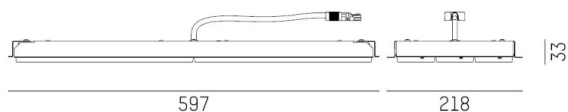

SKY

189-0560010419660

SKY R DECKENEINBAULEUCHTE aus Stahlblech, schwarz, OptiLine 3x11 Ausstrahlwinkel Extra-Breitstrahlend (WF) - 90°, Lichtaustritt direkt, mit Betriebsgerät, max. 300mA, Dimmbarkeit: nicht dimmbar, IP20, Sechsförmig

SKIZZE

 600 x 190 mm, ET 70 mm

TECHNISCHE DETAILS

Systemleistung [W]	53
Leuchtmittel	LED
Lichtstrom [lm]	9100
Strom Sek. [mA]	300
Lichtfarbe [K]	3000K
CRI	>80
Optik	OptiLine 3x11
Betriebsgerät	mit Betriebsgerät
Dimmbarkeit	nicht dimmbar
Lichtaustritt	direkt
Ausstrahlwinkel [°]	Extra-Breitstrahlend (WF) - 90°
Spannung [V]	220-240V 50/60Hz
Material	Stahlblech
Höhe [mm]	79
Einbautiefe [mm]	72
Schutzart [IP]	IP20
Schutzklasse	Schutzklasse I
Nettogewicht [kg]	3,46
Farbe Leuchte	schwarz
EAN-Nummer	9010870509092
Lebensdauer [h]	60 000 L80 B10
Umgebungstemperatur	0° bis +35°
Energieeffizienzkl.	D