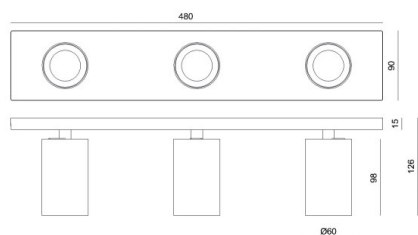

## MISSOR

222-00025

MISSOR III SD GU10 LUMINAIRE EN SAILLIE POUR PLAFOND ET MUR en aluminium, blanc, RAL 9003, émission direct, rotatif sur 350°, pivotant sur 90°, gradation: voir sources lumineuses, IP20

## DONNÉES TECHNIQUES

Source lumineuse	QPAR 16 8W
Nbre de sources	3x
Douille	GU10
Gradation	voir sources lumineuses
Emission de lumière	direct
Tension [V]	220-240V 50Hz
Matériel	aluminium
Longueur [mm]	480
Largeur [mm]	90
Hauteur [mm]	125
Indice de protection (IP)	IP20
Classe de protection	classe de protection I
Poids net [kg]	1,03
Couleur luminaire	blanc
RAL	9003
N° EAN	9010870138582