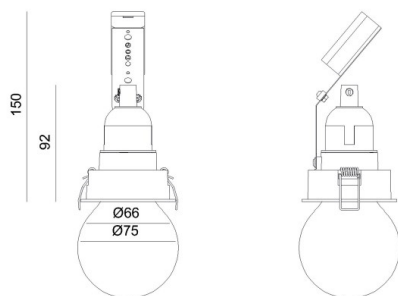

WALL 68R

222-00028

WILLI 68R DECKENEINBAULEUCHTE aus Aluminium, schwarz, ähnlich RAL 9005, Lichtaustritt direkt, Dimmbarkeit: siehe Leuchtmittel, IP20,

SKIZZE

TECHNISCHE DETAILS

Leuchtmittel	AGL A60 12W
Anz. Fassungen	1x
Fassung	E27
Dimmbarkeit	siehe Leuchtmittel
Lichtaustritt	direkt
Spannung [V]	220-240V 50Hz
Material	Aluminium
Durchmesser [mm]	75
D-Ausschn. [mm]	68
Einbautiefe [mm]	160
Schutzart [IP]	IP20
Schutzklasse	Schutzklasse I
Nettogewicht [kg]	0,16
Farbe Leuchte	schwarz
RAL	9005
EAN-Nummer	9010870138766

LICHTVERTEILUNGSKURVE

Die Werte sind Bemessungswerte. Leistung und Lichtstrom unterliegen initial einer Toleranz von +/- 10%. Toleranz der Farbtemperatur: +/- 150 K. Die Werte gelten wenn nicht anders angegeben für eine Umgebungstemperatur von 25°C.