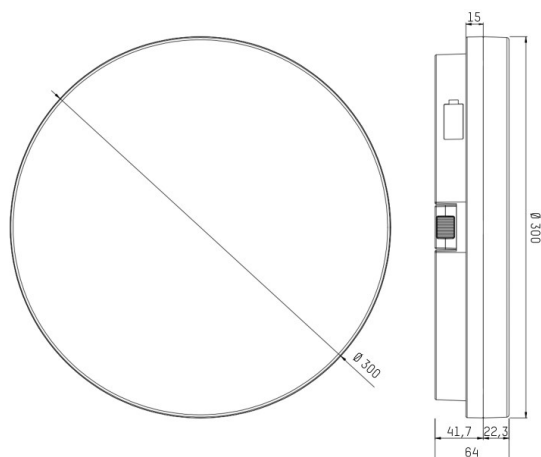

MUSO

222-00057

MUSO ROUND SD DECKENAUFBAULEUCHTE weiß, ähnlich RAL 9003, Polycarbonat Abdeckung Ausstrahlwinkel 115°, Lichtaustritt direkt, mit Betriebsgerät, Dimmbarkeit: DALI, IP54,

SKIZZE

TECHNISCHE DETAILS

Systemleistung [W]	24
Leuchtmittel	LED
Lichtstrom [lm]	2850/3000
Lichtfarbe [K]	3000/4000K
CRI	>80
Optik	Polycarbonat Abdeckung
Betriebsgerät	mit Betriebsgerät
Dimmbarkeit	DALI
Lichtaustritt	direkt
Ausstrahlwinkel [°]	115°
Spannung [V]	220-240V 50/60Hz
Höhe [mm]	64
Durchmesser [mm]	330
Schutzart [IP]	IP54
Schutzklasse	Schutzklasse II
Nettogewicht [kg]	1,37
Farbe Leuchte	weiß
RAL	9003
EAN-Nummer	9010870300064
Lebensdauer [h]	L80 B10 50 000
Energieeffizienzkl.	D
Anz Leuchten B16A	74

LICHTVERTEILUNGSKURVE

Die Werte sind Bemessungswerte. Leistung und Lichtstrom unterliegen initial einer Toleranz von +/- 10%. Toleranz der Farbtemperatur: +/- 150 K. Die Werte gelten wenn nicht anders angegeben für eine Umgebungstemperatur von 25°C.