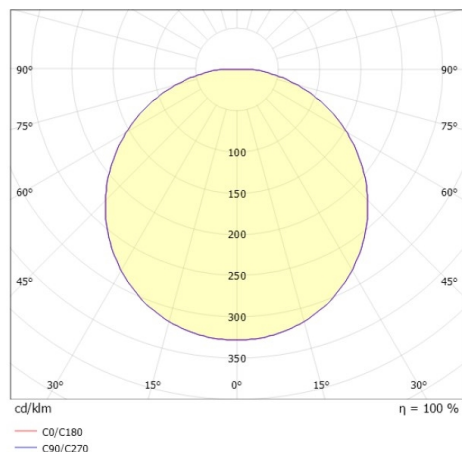

MUSO

222-00057

MUSO ROUND SD DECKENAUFBAULEUCHTE weiß, ähnlich RAL 9003, Polycarbonat Abdeckung Ausstrahlwinkel 115°, Lichtaustritt direkt, mit Betriebsgerät, Dimmbarkeit: DALI, IP54,

SKIZZE

TECHNISCHE DETAILS

Systemleistung [W]	24
Leuchtmittel	LED
Lichtstrom [lm]	2850/3000
Lichtfarbe [K]	3000/4000K
CRI	>80
Optik	Polycarbonat Abdeckung
Betriebsgerät	mit Betriebsgerät
Dimmbarkeit	DALI
Lichtaustritt	direkt
Ausstrahlwinkel [°]	115°
Spannung [V]	220-240V 50/60Hz
Höhe [mm]	64
Durchmesser [mm]	330
Schutzart [IP]	IP54
Schutzklasse	Schutzklasse II
Nettogewicht [kg]	1,37
Farbe Leuchte	weiß
RAL	9003
EAN-Nummer	9010870300064
Lebensdauer [h]	L80 B10 50 000
Energieeffizienzkl.	D
Anz Leuchten B16A	74

LICHTVERTEILUNGSKURVE

Die Werte sind Bemessungswerte. Leistung und Lichtstrom unterliegen initial einer Toleranz von +/- 10%. Toleranz der Farbtemperatur: +/- 150 K. Die Werte gelten wenn nicht anders angegeben für eine Umgebungstemperatur von 25°C.