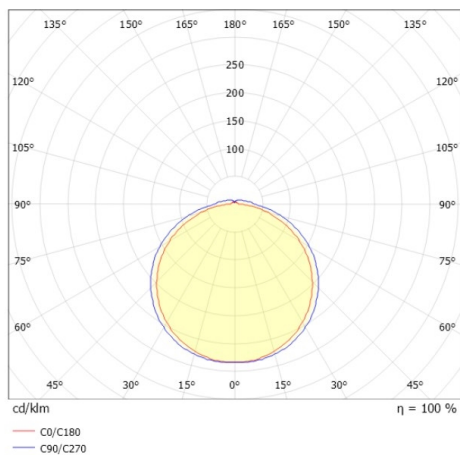

MUSO

222-00067

MUSO LINEAR SD DECKENAUFBAULEUCHTE weiß, ähnlich RAL 9003, Polycarbonat Abdeckung Ausstrahlwinkel 120°, Lichtaustritt direkt, mit Betriebsgerät, Dimmbarkeit: nicht dimmbar, IP54,

SKIZZE

TECHNISCHE DETAILS

Systemleistung [W]	36
Leuchtmittel	LED
Lichtstrom [lm]	4980/5260
Lichtfarbe [K]	3000/4000K
CRI	>80
Optik	Polycarbonat Abdeckung
Betriebsgerät	mit Betriebsgerät
Dimmbarkeit	nicht dimmbar
Lichtaustritt	direkt
Ausstrahlwinkel [°]	120°
Spannung [V]	220-240V 50/60Hz
Länge [mm]	1200
Breite [mm]	140
Höhe [mm]	52
Schutzart [IP]	IP54
Schutzklasse	Schutzklasse II
Nettogewicht [kg]	2,63
Farbe Leuchte	weiß
RAL	9003
EAN-Nummer	9010870300767
Lebensdauer [h]	L80 B10 50 000
Energieeffizienzkl.	D
Anz Leuchten B16A	5

LICHTVERTEILUNGSKURVE

Die Werte sind Bemessungswerte. Leistung und Lichtstrom unterliegen initial einer Toleranz von +/- 10%. Toleranz der Farbtemperatur: +/- 150 K. Die Werte gelten wenn nicht anders angegeben für eine Umgebungstemperatur von 25°C.