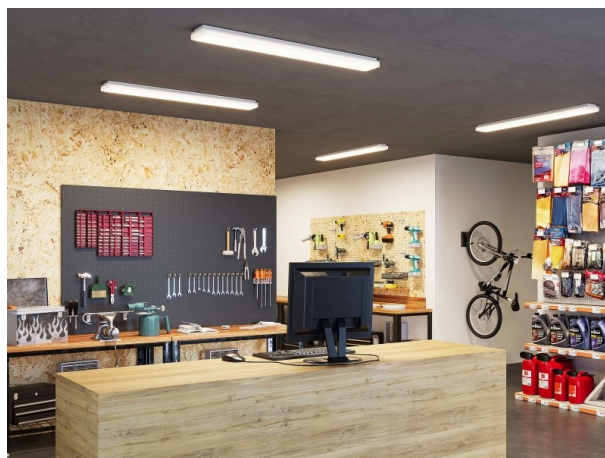

MUSO

222-00067

MUSO LINEAR SD DECKENAUFBAULEUCHTE weiß, ähnlich RAL 9003, Polycarbonat Abdeckung Ausstrahlwinkel 120°, Lichtaustritt direkt, mit Betriebsgerät, Dimmbarkeit: nicht dimmbar, IP54,

SKIZZE

TECHNISCHE DETAILS