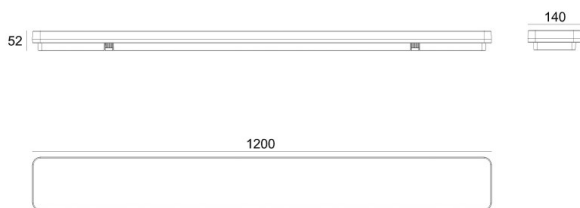

MUSO

222-00067

MUSO LINEAR SD DECKENAUFBAULEUCHTE weiß, ähnlich RAL 9003, Polycarbonat Abdeckung Ausstrahlwinkel 120°, Lichtaustritt direkt, mit Betriebsgerät, Dimmbarkeit: nicht dimmbar, IP54,

SKIZZE

TECHNISCHE DETAILS

Systemleistung [W]	36
Leuchtmittel	LED
Lichtstrom [lm]	4980/5260
Lichtfarbe [K]	3000/4000K
CRI	>80
Optik	Polycarbonat Abdeckung
Betriebsgerät	mit Betriebsgerät
Dimmbarkeit	nicht dimmbar
Lichtaustritt	direkt
Ausstrahlwinkel [°]	120°
Spannung [V]	220-240V 50/60Hz
Länge [mm]	1200
Breite [mm]	140
Höhe [mm]	52
Schutzart [IP]	IP54
Schutzklasse	Schutzklasse II
Nettogewicht [kg]	2,63
Farbe Leuchte	weiß
RAL	9003
EAN-Nummer	9010870300767
Lebensdauer [h]	L80 B10 50 000
Energieeffizienzkl.	D
Anz Leuchten B16A	5