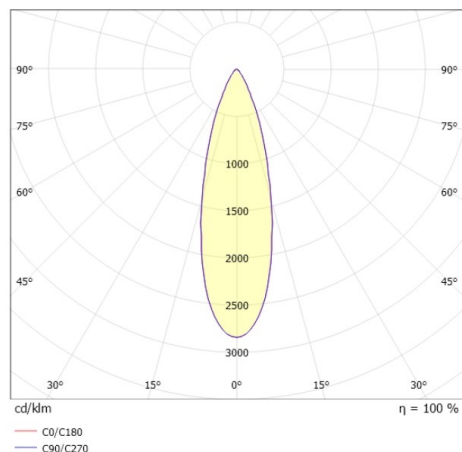

**AROK W**

**222-00095**

AROK W WANDAUFBAULEUCHE schwarz kaffee, Linse Ausstrahlwinkel 30°, Lichtaustritt direkt, UGR <22, mit Betriebsgerät, max. 160mA, Dimmbarkeit: on/off, IP20,

**SKIZZE**

**TECHNISCHE DETAILS**

Systemleistung [W]	7
Leuchtmittel	LED
Lichtstrom [lm]	255/280
Strom Sek. [mA]	160
Lichtfarbe [K]	2700/3000K
CRI	>90
UGR	<22
Optik	Linse
Betriebsgerät	mit Betriebsgerät
Dimmbarkeit	on/off
Lichtaustritt	direkt
Ausstrahlwinkel [°]	30°
Spannung [V]	220-240V 50/60Hz
Länge [mm]	35
Breite [mm]	30
Höhe [mm]	180
Durchmesser [mm]	26
Schutzart [IP]	IP20
Schutzklasse	Schutzklasse I
Nettogewicht [kg]	0,60
Farbe Leuchte	schwarz kaffee
EAN-Nummer	9010870433403
Energieeffizienzkl.	F
Anz Leuchten B16A	112

**LICHTVERTEILUNGSKURVE**

Die Werte sind Bemessungswerte. Leistung und Lichtstrom unterliegen initial einer Toleranz von +/- 10%. Toleranz der Farbtemperatur: +/- 150 K. Die Werte gelten wenn nicht anders angegeben für eine Umgebungstemperatur von 25°C.